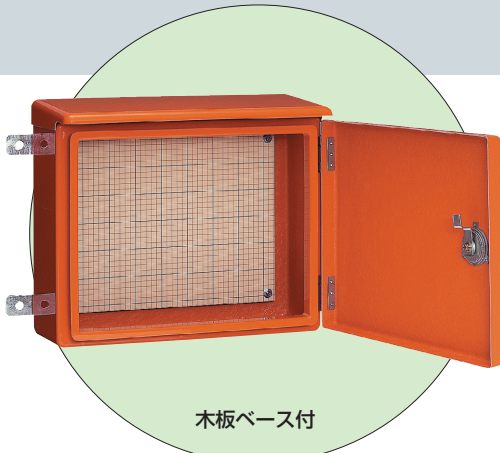

屋根付(取付ステー付)
色：オレンジ

FB-6552Y

FB-6535Y

FB-6480Y

FB-5265Y

FB-4050Y

FB-5040Y

オレンジ色(参考近似色：マンセル値2.5YR5/12)

木板ベース付

図面入れ付

単位：mm

	品番	L	B	H	Y ₁	Y ₂	l	b	h	C ₁	C ₂	S	P ₁	P ₂
タテ型	FB-5040Y	530	400	200	406	233	430	330	168	420	320	500	390	450
	FB-6535Y	680	350	187	357	220	570	270	155	550	300	470	450	410
	FB-6552Y	680	520	200	528	233	570	440	165	590	430	640	560	580
ヨコ型	FB-4050Y	430	500	200	507	233	330	430	168	320	420	600	290	550
	FB-5265Y	550	650	200	658	233	440	570	165	430	590	760	400	700
	FB-6480Y	685	800	200	807	243	560	710	165	500	700	920	440	860

屋根付

	品番	扉	ボックス外形寸法(mm)屋根等含む(取付ステーは除く)				木板寸法(mm)			有深	効さ	入数	希望小売価格(税抜)
			タテ	ヨコ	フカサ	厚	タテ	ヨコ	板厚				
タテ型	FB-5040Y	片開き	530	406	233	2.5	420	320	15	170	1	116,100	
	FB-6535Y	片開き	680	357	220	2.5	550	300	15	157	1	124,500	
	FB-6552Y	片開き	680	528	233	3	590	430	15	169	1	137,900	
ヨコ型	FB-4050Y	片開き	430	507	233	2.5	320	420	15	169	1	120,400	
	FB-5265Y	両開き	550	658	233	3	430	590	15	169	1	142,300	
	FB-6480Y	両開き	685	807	243	3	500	700	15	169	1	188,100	