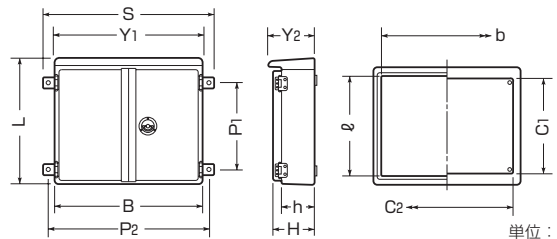

木板ベース付

図面入れ付

単位：mm

	品番	L	B	H	Y ₁	Y ₂	l	b	h	C ₁	C ₂	S	P ₁	P ₂
タテ型	FB-5040Y	530	400	200	406	233	430	330	168	420	320	500	390	450
	FB-6535Y	680	350	187	357	220	570	270	155	550	300	470	450	410
	FB-6552Y	680	520	200	528	233	570	440	165	590	430	640	560	580
ヨコ型	FB-4050Y	430	500	200	507	233	330	430	168	320	420	600	290	550
	FB-5265Y	550	650	200	658	233	440	570	165	430	590	760	400	700
	FB-6480Y	685	800	200	807	243	560	710	165	500	700	920	440	860

屋根付

	品番	扉	ボックス外形寸法(mm)屋根等含む(取付ステーは除く)				木板寸法(mm)			有深	効さ	入数	希望小売価格(税抜)
			タテ	ヨコ	フカサ	厚	タテ	ヨコ	板厚				
タテ型	FB-5040Y	片開き	530	406	233	2.5	420	320	15	170	1	116,100	
	FB-6535Y	片開き	680	357	220	2.5	550	300	15	157	1	124,500	
	FB-6552Y	片開き	680	528	233	3	590	430	15	169	1	137,900	
ヨコ型	FB-4050Y	片開き	430	507	233	2.5	320	420	15	169	1	120,400	
	FB-5265Y	両開き	550	658	233	3	430	590	15	169	1	142,300	
	FB-6480Y	両開き	685	807	243	3	500	700	15	169	1	188,100	