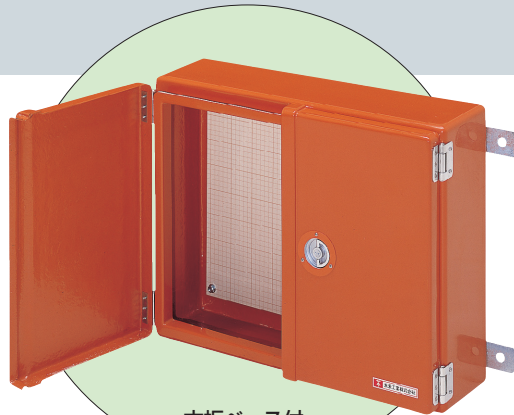

屋根無(取付ステー付)

色：オレンジ

FB-6552N

FB-6535N

FB-6480N

FB-5265N

FB-4050N

FB-5040N

木板ベース付

図面入れ付

オレンジ色(参考近似色：マンセル値2.5YR5/12)

単位：mm

タテ型	品番	ボックス外形寸法(mm)(取付ステーは除く)				木板寸法(mm)			有深効さ	入数	希望小売価格(税抜)
		タテ	ヨコ	フカサ	厚	タテ	ヨコ	板厚			
	FB-5040N	500	400	200	2.5	420	320	15	170	1	111,700
	FB-6535N	650	350	187	2.5	550	300	15	157	1	118,300
	FB-6552N	650	520	200	3	590	430	15	169	1	131,300
ヨコ型	FB-4050N	400	500	200	2.5	320	420	15	170	1	116,100
	FB-5265N	520	650	200	3	430	590	15	169	1	135,900
	FB-6480N	640	800	200	3	500	700	15	169	1	181,700
	FB-6585N	650	850	200	3	500	760	15	163	1	201,600

屋根無

	品番	扉	ボックス外形寸法(mm)(取付ステーは除く)				木板寸法(mm)			有深効さ	入数	希望小売価格(税抜)
			タテ	ヨコ	フカサ	厚	タテ	ヨコ	板厚			
タテ型	FB-5040N	片開き	500	400	200	2.5	420	320	15	170	1	111,700
	FB-6535N	片開き	650	350	187	2.5	550	300	15	157	1	118,300
	FB-6552N	片開き	650	520	200	3	590	430	15	169	1	131,300
ヨコ型	FB-4050N	片開き	400	500	200	2.5	320	420	15	170	1	116,100
	FB-5265N	両開き	520	650	200	3	430	590	15	169	1	135,900
	FB-6480N	両開き	640	800	200	3	500	700	15	169	1	181,700
	FB-6585N	両開き	650	850	200	3	500	760	15	163	1	201,600