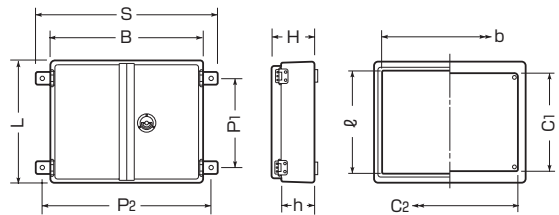

木板ベース付

図面入れ付

オレンジ色(参考近似色：マンセル値2.5YR5/12)

単位：mm

タテ型	品番	ボックス外形寸法(mm)(取付ステーは除く)				木板寸法(mm)			有深効さ	入数	希望小売価格(税抜)
		タテ	ヨコ	フカサ	厚	タテ	ヨコ	板厚			
	FB-5040N	500	400	200	2.5	420	320	15	170	1	111,700
	FB-6535N	650	350	187	2.5	550	300	15	157	1	118,300
	FB-6552N	650	520	200	3	590	430	15	169	1	131,300
ヨコ型	FB-4050N	400	500	200	2.5	320	420	15	170	1	116,100
	FB-5265N	520	650	200	3	430	590	15	169	1	135,900
	FB-6480N	640	800	200	3	500	700	15	169	1	181,700
	FB-6585N	650	850	200	3	500	760	15	163	1	201,600

屋根無

	品番	扉	ボックス外形寸法(mm)(取付ステーは除く)				木板寸法(mm)			有深効さ	入数	希望小売価格(税抜)
			タテ	ヨコ	フカサ	厚	タテ	ヨコ	板厚			
タテ型	FB-5040N	片開き	500	400	200	2.5	420	320	15	170	1	111,700
	FB-6535N	片開き	650	350	187	2.5	550	300	15	157	1	118,300
	FB-6552N	片開き	650	520	200	3	590	430	15	169	1	131,300
ヨコ型	FB-4050N	片開き	400	500	200	2.5	320	420	15	170	1	116,100
	FB-5265N	両開き	520	650	200	3	430	590	15	169	1	135,900
	FB-6480N	両開き	640	800	200	3	500	700	15	169	1	181,700
	FB-6585N	両開き	650	850	200	3	500	760	15	163	1	201,600