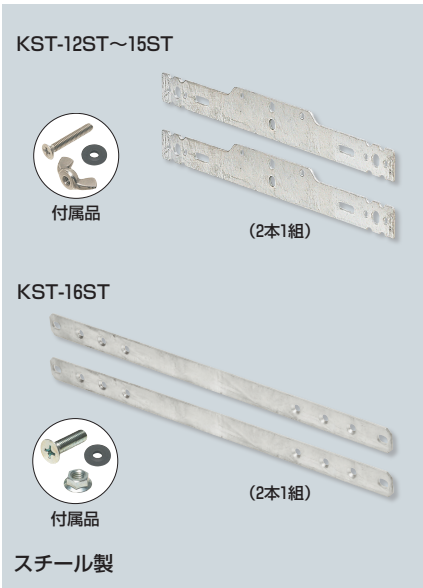

WB取付ステー（仮設用）

●ウォールボックスを壁面・単管等に取り付ける場合に使用します。

品番	適合ウォールボックス		P	L	入数	希望小売価格(税抜)
	横向取付	縦向取付				
KST-12ST	WB-12A(O)型・WB-12D型	WB-12A(O)型・WB-12D型・WB-1A型・WB-2A型	330	385	1組	2,100
KST-13ST	WB-13A(O)型・WB-13D型	WB-13A(O)型・WB-13D型・WB-3A型	380	435	1組	2,370
KST-14ST	WB-14A(O)型・WB-14D型	WB-14A(O)型・WB-14D型・WB-4A型	430	485	1組	2,550
KST-15ST	WB-15A(O)型・WB-15D(H)型	—	525	580	1組	2,920
KST-16ST	WBR(J)-16L型・WBA-17A型・WB-16A型	WB-5A型	—	—	1組	25,300