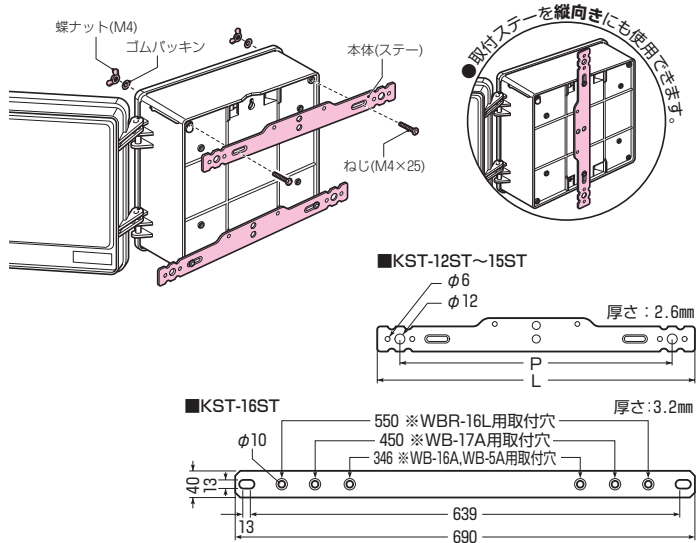

WB取付ステー（仮設用）

●ウォールボックスを壁面・単管等に取り付ける場合に使用します。

品番	適合ウォールボックス		P	L	入数	希望小売価格(税抜)
	横向取付	縦向取付				
KST-12ST	WB-12A(O)型・WB-12D型	WB-12A(O)型・WB-12D型・WB-1A型・WB-2A型	330	385	1組	2,100
KST-13ST	WB-13A(O)型・WB-13D型	WB-13A(O)型・WB-13D型・WB-3A型	380	435	1組	2,370
KST-14ST	WB-14A(O)型・WB-14D型	WB-14A(O)型・WB-14D型・WB-4A型	430	485	1組	2,550
KST-15ST	WB-15A(O)型・WB-15D(H)型	—	525	580	1組	2,920
KST-16ST	WBR(J)-16L型・WBA-17A型・WB-16A型	WB-5A型	—	—	1組	25,300