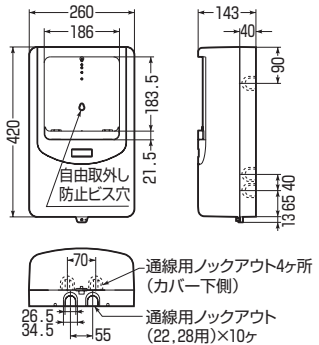

ご注意 ご選定の際は、電力会社により取り付けスペースの異なる場合がありますので、ご注意ください。

適用	品番	色		入数	割込数	希望小売価格(税抜)
		本体	バイザー			
1個用	WPN-0M	ミルクホワイト	スモークブラウン	5	1	3,740
	WPN-0G	グレー	スモークパープル			
	WPN-0J	ベージュ	スモークブラウン			
	WPN-0LB	ライトブラウン	スモークブラウン			
	WPN-0VK	ブラック	シャンパンゴールド			4,100
	WPN-2M	ミルクホワイト	スモークブラウン	5	1	5,930
	WPN-2G	グレー	スモークパープル			
	WPN-2J	ベージュ	スモークブラウン			
	WPN-2LB	ライトブラウン	スモークブラウン			
	WPN-2VK	ブラック	シャンパンゴールド			6,520
	WPN-3M	ミルクホワイト	スモークブラウン	5	1	10,700
	WPN-3G	グレー	スモークパープル			
	WPN-3J	ベージュ	スモークブラウン			
	WPN-3LB	ライトブラウン	スモークブラウン			
WPN-3VK	ブラック	シャンパンゴールド			11,800	
2個用	WPN-2WM	ミルクホワイト	スモークブラウン	5	1	10,700
	WPN-2WG	グレー	スモークパープル			
	WPN-2WJ	ベージュ	スモークブラウン			
	WPN-2WLB	ライトブラウン	スモークブラウン			
	WPN-2WVK	ブラック	シャンパンゴールド			11,800
	WPN-3WM	ミルクホワイト	スモークブラウン	3	1	16,900
	WPN-3WG	グレー	スモークパープル			
	WPN-3WJ	ベージュ	スモークブラウン			
WPN-3WLB	ライトブラウン	スモークブラウン				
WPN-3WVK	ブラック	シャンパンゴールド			18,600	

※商品の色は印刷の関係上実際と若干異なる場合があります。あらかじめご了承ください。

電力量計ボックス (バイザー付)

■WPN-0型

■WPN-3W型 (UR都市機構仕様EF-104-4-B)

■WPN-2型 (UR都市機構仕様EF-104-1-B)

■WPN-3型 (UR都市機構仕様EF-104-3-B)

■WPN-2W型 (UR都市機構仕様EF-104-2-B)

品番	適合電力量計	
	1φ2W	1φ(3φ)3W
WPN-0型	30A	—
WPN-2型	~120A	30A-60A
WPN-3型		~120A
WPN-2W型	~120A	30A-60A
WPN-3W型	~120A	~120A