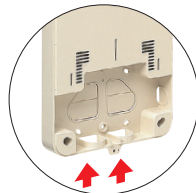

電力量計ボックス (バイザー付)

ニューデザイン(バイザー付)
自己消火性樹脂製

WPN-□型

WPN-□W型

■色見本

WPN-□M

WPN-□G

WPN-□J

WPN-□LB

WPN-□VK

- バイザーと緩やかなカーブが新鮮なニューデザイン！モダンな邸宅にもマッチします。
- 露出工事にも最適！VE22・28が直接配管できます。(WPN-0型は、VE16)
- ポールにも取り付けられます。➡1298頁

VE管直接配管可能！

品番	適合電力量計	
	1φ2W	1φ(3φ)3W
WPN-0型	30A	—
WPN-2型	~120A	30A・60A
WPN-3型		~120A
WPN-2W型	~120A	30A・60A
WPN-3W型	~120A	~120A

ご注意 ご選定の際は、電力会社により取り付けスペースの異なる場合がありますので、ご注意ください。

適用	品番	色		入数	割込数	希望小売価格(税抜)
		本体	バイザー			
1個用	WPN-0M	ミルクホワイト	スモークブラウン	5	1	3,740
	WPN-0G	グレー	スモークパープル			
	WPN-0J	ベージュ	スモークブラウン			
	WPN-0LB	ライトブラウン	スモークブラウン			
	WPN-0VK	ブラック	シャンパンゴールド			4,100
	WPN-2M	ミルクホワイト	スモークブラウン	5	1	5,930
	WPN-2G	グレー	スモークパープル			
	WPN-2J	ベージュ	スモークブラウン			
	WPN-2LB	ライトブラウン	スモークブラウン			
	WPN-2VK	ブラック	シャンパンゴールド			6,520
	WPN-3M	ミルクホワイト	スモークブラウン	5	1	10,700
	WPN-3G	グレー	スモークパープル			
	WPN-3J	ベージュ	スモークブラウン			
	WPN-3LB	ライトブラウン	スモークブラウン			
WPN-3VK	ブラック	シャンパンゴールド			11,800	
2個用	WPN-2WM	ミルクホワイト	スモークブラウン	5	1	10,700
	WPN-2WG	グレー	スモークパープル			
	WPN-2WJ	ベージュ	スモークブラウン			
	WPN-2WLB	ライトブラウン	スモークブラウン			
	WPN-2WVK	ブラック	シャンパンゴールド			11,800
	WPN-3WM	ミルクホワイト	スモークブラウン	3	1	16,900
	WPN-3WG	グレー	スモークパープル			
	WPN-3WJ	ベージュ	スモークブラウン			
WPN-3WLB	ライトブラウン	スモークブラウン				
WPN-3WVK	ブラック	シャンパンゴールド			18,600	