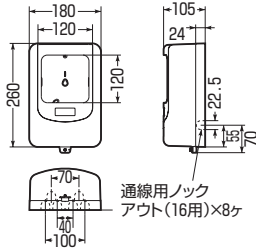

電力量計ボックス (バイザー付)

ニューデザイン(バイザー付)
自己消火性樹脂製

WPN-□型

WPN-□W型

■色見本

WPN-□M

WPN-□G

WPN-□J

WPN-□LB

WPN-□VK

- バイザーと緩やかなカーブが新鮮なニューデザイン！モダンな邸宅にもマッチします。
- 露出工事にも最適！VE22・28が直接配管できます。(WPN-0型は、VE16)
- ポールにも取り付けられます。➡1298頁

VE管直接配管可能！

品番	適合電力量計	
	1φ2W	1φ(3φ)3W
WPN-0型	30A	—
WPN-2型	~120A	30A・60A
WPN-3型		~120A
WPN-2W型	~120A	30A・60A
WPN-3W型	~120A	~120A

ご注意 ご選定の際は、電力会社により取り付けスペースの異なる場合がありますので、ご注意ください。

適用	品番	色		入数	割込数	希望小売価格(税抜)
		本体	バイザー			
1個用	WPN-0M	ミルクホワイト	スモークブラウン	5	1	3,740
	WPN-0G	グレー	スモークパープル			
	WPN-0J	ベージュ	スモークブラウン			
	WPN-0LB	ライトブラウン	スモークブラウン			
	WPN-0VK	ブラック	シャンパンゴールド			4,100
	WPN-2M	ミルクホワイト	スモークブラウン	5	1	5,930
	WPN-2G	グレー	スモークパープル			
	WPN-2J	ベージュ	スモークブラウン			
	WPN-2LB	ライトブラウン	スモークブラウン			
	WPN-2VK	ブラック	シャンパンゴールド			6,520
	WPN-3M	ミルクホワイト	スモークブラウン	5	1	10,700
	WPN-3G	グレー	スモークパープル			
	WPN-3J	ベージュ	スモークブラウン			
	WPN-3LB	ライトブラウン	スモークブラウン			
WPN-3VK	ブラック	シャンパンゴールド			11,800	
2個用	WPN-2WM	ミルクホワイト	スモークブラウン	5	1	10,700
	WPN-2WG	グレー	スモークパープル			
	WPN-2WJ	ベージュ	スモークブラウン			
	WPN-2WLB	ライトブラウン	スモークブラウン			
	WPN-2WVK	ブラック	シャンパンゴールド			11,800
	WPN-3WM	ミルクホワイト	スモークブラウン	3	1	16,900
	WPN-3WG	グレー	スモークパープル			
	WPN-3WJ	ベージュ	スモークブラウン			
WPN-3WLB	ライトブラウン	スモークブラウン				
WPN-3WVK	ブラック	シャンパンゴールド			18,600	

※商品の色は印刷の関係上実際と若干異なる場合があります。あらかじめご了承ください。

電力量計ボックス (バイザー付)

■WPN-0型

■WPN-3W型 (UR都市機構仕様EF-104-4-B)

■WPN-2型 (UR都市機構仕様EF-104-1-B)

■WPN-3型 (UR都市機構仕様EF-104-3-B)

■WPN-2W型 (UR都市機構仕様EF-104-2-B)

品番	適合電力量計	
	1φ2W	1φ(3φ)3W
WPN-0型	30A	—
WPN-2型	~120A	30A-60A
WPN-3型		~120A
WPN-2W型	~120A	30A-60A
WPN-3W型	~120A	~120A