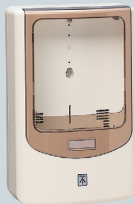

電力量計ボックス (バイザー付)

ニューデザイン(バイザー付)
自己消火性樹脂製

WPN-□型

WPN-□W型

■色見本

WPN-□M

WPN-□G

WPN-□J

WPN-□LB

WPN-□VK

- バイザーと緩やかなカーブが新鮮なニューデザイン！モダンな邸宅にもマッチします。
- 露出工事にも最適！VE22・28が直接配管できます。(WPN-0型は、VE16)
- ポールにも取り付けられます。➡1298頁

VE管直接配管可能！

品番	適合電力量計	
	1φ2W	1φ(3φ)3W
WPN-0型	30A	—
WPN-2型	~120A	30A・60A
WPN-3型		~120A
WPN-2W型	~120A	30A・60A
WPN-3W型	~120A	~120A

ご注意 ご選定の際は、電力会社により取り付けスペースの異なる場合がありますので、ご注意ください。

適用	品番	色		入数	割込数	希望小売価格(税抜)
		本体	バイザー			
1個用	WPN-0M	ミルクホワイト	スモークブラウン	5	1	3,740
	WPN-0G	グレー	スモークパープル			
	WPN-0J	ベージュ	スモークブラウン			
	WPN-0LB	ライトブラウン	スモークブラウン			
	WPN-0VK	ブラック	シャンパンゴールド			4,100
	WPN-2M	ミルクホワイト	スモークブラウン	5	1	5,930
	WPN-2G	グレー	スモークパープル			
	WPN-2J	ベージュ	スモークブラウン			
	WPN-2LB	ライトブラウン	スモークブラウン			
	WPN-2VK	ブラック	シャンパンゴールド			6,520
	WPN-3M	ミルクホワイト	スモークブラウン	5	1	10,700
	WPN-3G	グレー	スモークパープル			
	WPN-3J	ベージュ	スモークブラウン			
	WPN-3LB	ライトブラウン	スモークブラウン			
WPN-3VK	ブラック	シャンパンゴールド			11,800	
2個用	WPN-2WM	ミルクホワイト	スモークブラウン	5	1	10,700
	WPN-2WG	グレー	スモークパープル			
	WPN-2WJ	ベージュ	スモークブラウン			
	WPN-2WLB	ライトブラウン	スモークブラウン			
	WPN-2WVK	ブラック	シャンパンゴールド			11,800
	WPN-3WM	ミルクホワイト	スモークブラウン	3	1	16,900
	WPN-3WG	グレー	スモークパープル			
	WPN-3WJ	ベージュ	スモークブラウン			
WPN-3WLB	ライトブラウン	スモークブラウン				
WPN-3WVK	ブラック	シャンパンゴールド			18,600	