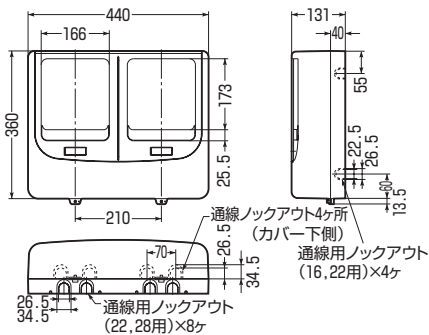

ご注意 ご選定の際は、電力会社により取り付けスペースの異なる場合がありますので、ご注意ください。

適用	品番	色		入数	割込数	希望小売価格(税抜)
		本体	バイザー			
1個用	WPN-0M	ミルクホワイト	スモークブラウン	5	1	3,740
	WPN-0G	グレー	スモークパープル			
	WPN-0J	ベージュ	スモークブラウン			
	WPN-0LB	ライトブラウン	スモークブラウン			
	WPN-0VK	ブラック	シャンパンゴールド			4,100
	WPN-2M	ミルクホワイト	スモークブラウン	5	1	5,930
	WPN-2G	グレー	スモークパープル			
	WPN-2J	ベージュ	スモークブラウン			
	WPN-2LB	ライトブラウン	スモークブラウン			
	WPN-2VK	ブラック	シャンパンゴールド			6,520
	WPN-3M	ミルクホワイト	スモークブラウン	5	1	10,700
	WPN-3G	グレー	スモークパープル			
	WPN-3J	ベージュ	スモークブラウン			
	WPN-3LB	ライトブラウン	スモークブラウン			
WPN-3VK	ブラック	シャンパンゴールド			11,800	
2個用	WPN-2WM	ミルクホワイト	スモークブラウン	5	1	10,700
	WPN-2WG	グレー	スモークパープル			
	WPN-2WJ	ベージュ	スモークブラウン			
	WPN-2WLB	ライトブラウン	スモークブラウン			
	WPN-2WVK	ブラック	シャンパンゴールド			11,800
	WPN-3WM	ミルクホワイト	スモークブラウン	3	1	16,900
	WPN-3WG	グレー	スモークパープル			
	WPN-3WJ	ベージュ	スモークブラウン			
WPN-3WLB	ライトブラウン	スモークブラウン				
WPN-3WVK	ブラック	シャンパンゴールド			18,600	

※商品の色は印刷の関係上実際と若干異なる場合があります。あらかじめご了承ください。

電力量計ボックス (バイザー付)

■WPN-0型

■WPN-3W型 (UR都市機構仕様EF-104-4-B)

■WPN-2型 (UR都市機構仕様EF-104-1-B)

■WPN-3型 (UR都市機構仕様EF-104-3-B)

■WPN-2W型 (UR都市機構仕様EF-104-2-B)

品番	適合電力量計	
	1φ2W	1φ(3φ)3W
WPN-0型	30A	—
WPN-2型	~120A	30A-60A
WPN-3型		~120A
WPN-2W型	~120A	30A-60A
WPN-3W型	~120A	~120A