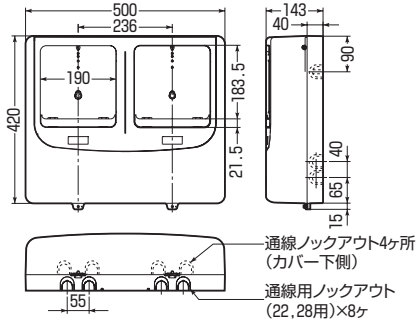

WPN-□LB

WPN-□VK

- バイザーと緩やかなカーブが新鮮なニューデザイン！モダンな邸宅にもマッチします。
- 露出工事にも最適！VE22・28が直接配管できます。(WPN-0型は、VE16)
- ポールにも取り付けられます。➡1298頁

VE管直接配管可能！

品番	適合電力量計	
	1φ2W	1φ(3φ)3W
WPN-0型	30A	—
WPN-2型	~120A	30A・60A
WPN-3型		~120A
WPN-2W型	~120A	30A・60A
WPN-3W型	~120A	~120A

ご注意 ご選定の際は、電力会社により取り付けスペースの異なる場合がありますので、ご注意ください。

適用	品番	色		入数	割込数	希望小売価格(税抜)
		本体	バイザー			
1個用	WPN-0M	ミルクホワイト	スモークブラウン	5	1	3,740
	WPN-0G	グレー	スモークパープル			
	WPN-0J	ベージュ	スモークブラウン			
	WPN-0LB	ライトブラウン	スモークブラウン			
	WPN-0VK	ブラック	シャンパンゴールド			4,100
	WPN-2M	ミルクホワイト	スモークブラウン	5	1	5,930
	WPN-2G	グレー	スモークパープル			
	WPN-2J	ベージュ	スモークブラウン			
	WPN-2LB	ライトブラウン	スモークブラウン			
	WPN-2VK	ブラック	シャンパンゴールド			6,520
	WPN-3M	ミルクホワイト	スモークブラウン	5	1	10,700
	WPN-3G	グレー	スモークパープル			
	WPN-3J	ベージュ	スモークブラウン			
	WPN-3LB	ライトブラウン	スモークブラウン			
WPN-3VK	ブラック	シャンパンゴールド			11,800	
2個用	WPN-2WM	ミルクホワイト	スモークブラウン	5	1	10,700
	WPN-2WG	グレー	スモークパープル			
	WPN-2WJ	ベージュ	スモークブラウン			
	WPN-2WLB	ライトブラウン	スモークブラウン			
	WPN-2WVK	ブラック	シャンパンゴールド			11,800
	WPN-3WM	ミルクホワイト	スモークブラウン	3	1	16,900
	WPN-3WG	グレー	スモークパープル			
	WPN-3WJ	ベージュ	スモークブラウン			
WPN-3WLB	ライトブラウン	スモークブラウン				
WPN-3WVK	ブラック	シャンパンゴールド			18,600	

※商品の色は印刷の関係上実際と若干異なる場合があります。あらかじめご了承ください。

電力量計ボックス (バイザー付)

■WPN-0型

■WPN-3W型 (UR都市機構仕様EF-104-4-B)

■WPN-2型 (UR都市機構仕様EF-104-1-B)

■WPN-3型 (UR都市機構仕様EF-104-3-B)

■WPN-2W型 (UR都市機構仕様EF-104-2-B)

品番	適合電力量計	
	1φ2W	1φ(3φ)3W
WPN-0型	30A	—
WPN-2型	~120A	30A-60A
WPN-3型		~120A
WPN-2W型	~120A	30A-60A
WPN-3W型	~120A	~120A