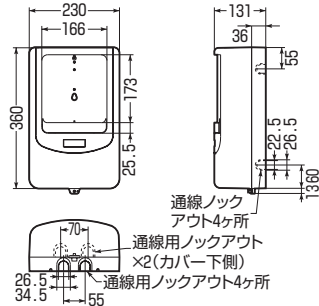

ご注意 ご選定の際は、電力会社により取り付けスペースの異なる場合がありますので、ご注意ください。

適用	品番	色		入数	割込数	希望小売価格(税抜)
		本体	バイザー			
1個用	WPN-0M	ミルクホワイト	スモークブラウン	5	1	3,740
	WPN-0G	グレー	スモークパープル			
	WPN-0J	ベージュ	スモークブラウン			
	WPN-0LB	ライトブラウン	スモークブラウン			
	WPN-0VK	ブラック	シャンパンゴールド			4,100
	WPN-2M	ミルクホワイト	スモークブラウン	5	1	5,930
	WPN-2G	グレー	スモークパープル			
	WPN-2J	ベージュ	スモークブラウン			
	WPN-2LB	ライトブラウン	スモークブラウン			
	WPN-2VK	ブラック	シャンパンゴールド			6,520
	WPN-3M	ミルクホワイト	スモークブラウン	5	1	10,700
	WPN-3G	グレー	スモークパープル			
	WPN-3J	ベージュ	スモークブラウン			
	WPN-3LB	ライトブラウン	スモークブラウン			
WPN-3VK	ブラック	シャンパンゴールド			11,800	
2個用	WPN-2WM	ミルクホワイト	スモークブラウン	5	1	10,700
	WPN-2WG	グレー	スモークパープル			
	WPN-2WJ	ベージュ	スモークブラウン			
	WPN-2WLB	ライトブラウン	スモークブラウン			
	WPN-2WVK	ブラック	シャンパンゴールド			11,800
	WPN-3WM	ミルクホワイト	スモークブラウン	3	1	16,900
	WPN-3WG	グレー	スモークパープル			
	WPN-3WJ	ベージュ	スモークブラウン			
WPN-3WLB	ライトブラウン	スモークブラウン				
WPN-3WVK	ブラック	シャンパンゴールド			18,600	

※商品の色は印刷の関係上実際と若干異なる場合があります。あらかじめご了承ください。

電力量計ボックス (バイザー付)

■WPN-0型

■WPN-3W型 (UR都市機構仕様EF-104-4-B)

■WPN-2型 (UR都市機構仕様EF-104-1-B)

■WPN-3型 (UR都市機構仕様EF-104-3-B)

■WPN-2W型 (UR都市機構仕様EF-104-2-B)

品番	適合電力量計	
	1φ2W	1φ(3φ)3W
WPN-0型	30A	—
WPN-2型	~120A	30A-60A
WPN-3型		~120A
WPN-2W型	~120A	30A-60A
WPN-3W型	~120A	~120A

**全関東電気工事協会
「優良機材推奨認定品」**

適用	品番	色		入数	副人数	希望小売価格(税抜)
		本体	バイザー			
1個用	WPN-0M-Z	ミルクホワイト	スモークブラウン	5	1	3,740
	WPN-0G-Z	グレー	スモークパール			
	WPN-0J-Z	ベージュ	スモークブラウン			
	WPN-0LB-Z	ライトブラウン	スモークブラウン			
	WPN-0VK-Z	ブラック	シャンパンゴールド			
	WPN-2M-Z	ミルクホワイト	スモークブラウン			
	WPN-2G-Z	グレー	スモークパール			
	WPN-2J-Z	ベージュ	スモークブラウン			
	WPN-2LB-Z	ライトブラウン	スモークブラウン			
	WPN-2VK-Z	ブラック	シャンパンゴールド			
2個用	WPN-3M-Z	ミルクホワイト	スモークブラウン	5	1	10,700
	WPN-3G-Z	グレー	スモークパール			
	WPN-3J-Z	ベージュ	スモークブラウン			
	WPN-3LB-Z	ライトブラウン	スモークブラウン			
	WPN-3VK-Z	ブラック	シャンパンゴールド			
	WPN-2WM-Z	ミルクホワイト	スモークブラウン			
	WPN-2WG-Z	グレー	スモークパール			
	WPN-2WJ-Z	ベージュ	スモークブラウン			
	WPN-2WLB-Z	ライトブラウン	スモークブラウン			
	WPN-2WVK-Z	ブラック	シャンパンゴールド			
2個用	WPN-3WM-Z	ミルクホワイト	スモークブラウン	3	1	16,900
	WPN-3WG-Z	グレー	スモークパール			
	WPN-3WJ-Z	ベージュ	スモークブラウン			
	WPN-3WLB-Z	ライトブラウン	スモークブラウン			
	WPN-3WVK-Z	ブラック	シャンパンゴールド			