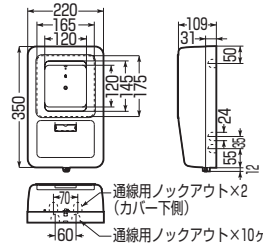

電力量計ボックス (化粧ボックス)

全関東電気工事協会
「優良機材推奨認定品」

自己消火性樹脂製

WP-0型

WP-2型

WP-3型

WP-2W型

WP-3W型

●ボールバンドが取り付けられます。➡26頁

■WP-0型

■WP-2型

(UR都市機構仕様EF-104-1-B)

■WP-2W型

(UR都市機構仕様EF-104-2-B)

■WP-3型

(UR都市機構仕様EF-104-3-B)

■WP-3W型

(UR都市機構仕様EF-104-4-B)

品番				適合電力量計		適用	入数	最小入数	希望小売価格(税抜)	
ベージュ	ミルクホワイト	グレー	ライトブラウン	ブラック	1φ2W					1φ(3φ)3W
WP-0J-Z	WP-0M-Z	WP-0G-Z	WP-0LB-Z	WP-0K-Z	30A	—	1個用	5	1	3,740
WP-2J-Z	WP-2M-Z	WP-2G-Z	WP-2LB-Z	WP-2K-Z	~120A	30A・60A	1個用	5	1	5,930
WP-3J-Z	WP-3M-Z	WP-3G-Z	WP-3LB-Z	—	~120A	~120A	1個用	5	1	10,700
WP-2WJ-Z	WP-2WM-Z	WP-2WG-Z	WP-2WLB-Z	—	~120A	30A・60A	2個用	5	1	10,700
WP-3WJ-Z	WP-3WM-Z	WP-3WG-Z	WP-3WLB-Z	—	~120A	~120A	2個用	4	1	16,900