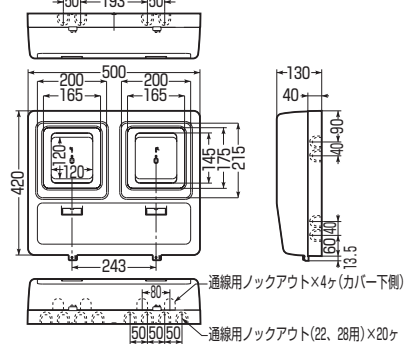

●ボールバンドが取り付けられます。➡26頁

■WP-0型

■WP-2型

(UR都市機構仕様EF-104-1-B)

■WP-2W型

(UR都市機構仕様EF-104-2-B)

■WP-3型

(UR都市機構仕様EF-104-3-B)

■WP-3W型

(UR都市機構仕様EF-104-4-B)

品番				適合電力量計		適用	入数	最小入数	希望小売価格(税抜)	
ベージュ	ミルクホワイト	グレー	ライトブラウン	ブラック	1φ2W					1φ(3φ)3W
WP-0J-Z	WP-0M-Z	WP-0G-Z	WP-0LB-Z	WP-0K-Z	30A	—	1個用	5	1	3,740
WP-2J-Z	WP-2M-Z	WP-2G-Z	WP-2LB-Z	WP-2K-Z	~120A	30A・60A	1個用	5	1	5,930
WP-3J-Z	WP-3M-Z	WP-3G-Z	WP-3LB-Z	—	~120A	~120A	1個用	5	1	10,700
WP-2WJ-Z	WP-2WM-Z	WP-2WG-Z	WP-2WLB-Z	—	~120A	30A・60A	2個用	5	1	10,700
WP-3WJ-Z	WP-3WM-Z	WP-3WG-Z	WP-3WLB-Z	—	~120A	~120A	2個用	4	1	16,900