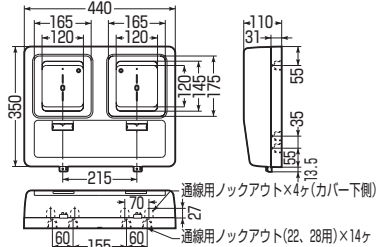

●ボールバンドが取り付けられます。➡26頁

■WP-0型

■WP-2型

(UR都市機構仕様EF-104-1-B)

■WP-2W型

(UR都市機構仕様EF-104-2-B)

■WP-3型

(UR都市機構仕様EF-104-3-B)

■WP-3W型

(UR都市機構仕様EF-104-4-B)

品番				適合電力量計		適用	入数	最小入数	希望小売価格(税抜)	
ベージュ	ミルクホワイト	グレー	ライトブラウン	ブラック	1φ2W					1φ(3φ)3W
WP-0J-Z	WP-0M-Z	WP-0G-Z	WP-0LB-Z	WP-0K-Z	30A	—	1個用	5	1	3,740
WP-2J-Z	WP-2M-Z	WP-2G-Z	WP-2LB-Z	WP-2K-Z	~120A	30A・60A	1個用	5	1	5,930
WP-3J-Z	WP-3M-Z	WP-3G-Z	WP-3LB-Z	—	~120A	~120A	1個用	5	1	10,700
WP-2WJ-Z	WP-2WM-Z	WP-2WG-Z	WP-2WLB-Z	—	~120A	30A・60A	2個用	5	1	10,700
WP-3WJ-Z	WP-3WM-Z	WP-3WG-Z	WP-3WLB-Z	—	~120A	~120A	2個用	4	1	16,900