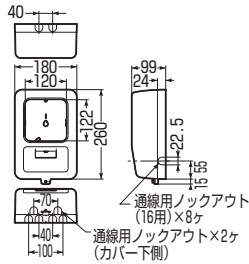

電力量計ボックス (化粧ボックス)

全関東電気工事協会
「優良機材推奨認定品」

自己消火性樹脂製

WP-0型

WP-2型

WP-3型

WP-2W型

WP-3W型

●ボールバンドが取り付けられます。➡26頁

■WP-0型

■WP-2型

(UR都市機構仕様EF-104-1-B)

■WP-2W型

(UR都市機構仕様EF-104-2-B)

■WP-3型

(UR都市機構仕様EF-104-3-B)

■WP-3W型

(UR都市機構仕様EF-104-4-B)

品番				適合電力量計		適用	入数	最小入数	希望小売価格(税抜)	
ベージュ	ミルクホワイト	グレー	ライトブラウン	ブラック	1φ2W					1φ(3φ)3W
WP-0J-Z	WP-0M-Z	WP-0G-Z	WP-0LB-Z	WP-0K-Z	30A	—	1個用	5	1	3,740
WP-2J-Z	WP-2M-Z	WP-2G-Z	WP-2LB-Z	WP-2K-Z	~120A	30A・60A	1個用	5	1	5,930
WP-3J-Z	WP-3M-Z	WP-3G-Z	WP-3LB-Z	—	~120A	~120A	1個用	5	1	10,700
WP-2WJ-Z	WP-2WM-Z	WP-2WG-Z	WP-2WLB-Z	—	~120A	30A・60A	2個用	5	1	10,700
WP-3WJ-Z	WP-3WM-Z	WP-3WG-Z	WP-3WLB-Z	—	~120A	~120A	2個用	4	1	16,900