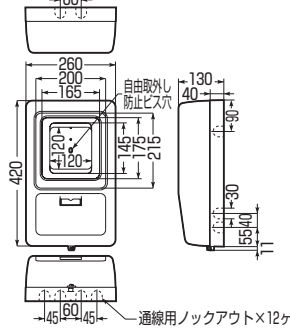

●ボールバンドが取り付けられます。➡26頁

■WP-0型

■WP-2型

(UR都市機構仕様EF-104-1-B)

■WP-2W型

(UR都市機構仕様EF-104-2-B)

■WP-3型

(UR都市機構仕様EF-104-3-B)

■WP-3W型

(UR都市機構仕様EF-104-4-B)

品番				適合電力量計		適用	入数	最小入数	希望小売価格(税抜)	
ベージュ	ミルクホワイト	グレー	ライトブラウン	ブラック	1φ2W					1φ(3φ)3W
WP-0J-Z	WP-0M-Z	WP-0G-Z	WP-0LB-Z	WP-0K-Z	30A	—	1個用	5	1	3,740
WP-2J-Z	WP-2M-Z	WP-2G-Z	WP-2LB-Z	WP-2K-Z	~120A	30A・60A	1個用	5	1	5,930
WP-3J-Z	WP-3M-Z	WP-3G-Z	WP-3LB-Z	—	~120A	~120A	1個用	5	1	10,700
WP-2WJ-Z	WP-2WM-Z	WP-2WG-Z	WP-2WLB-Z	—	~120A	30A・60A	2個用	5	1	10,700
WP-3WJ-Z	WP-3WM-Z	WP-3WG-Z	WP-3WLB-Z	—	~120A	~120A	2個用	4	1	16,900