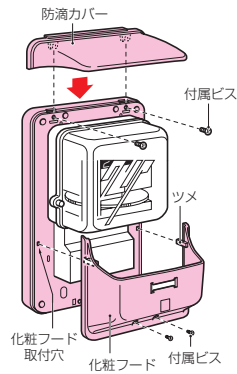

防滴カバー&化粧フード

積算電力計取付板用 自己消火性樹脂製

B2-NC型
B2-NF型

B2(3)-C型
B2(3)-F型

防滴カバー

B2-NC□

B2-C□・B3-C□

化粧フード

B2-NF□

B2-F□・B3-F□

化粧フードのB2型は電力計単三120A・三相3線120Aを使用の場合には取り付けられません。
※B3-F型は圧着端子耐候メータには付きません。

色見本 → 1303頁

●B2-N□型は、積算電力計取付板と一体感がある新デザインです。

■B2-NC□

■B2(3)-C□

()内寸法はB3-C□です。

■防滴カバー

種類	品番	色	適合取付板	入数	最小入数	希望小売価格(税抜)
B2-NC型	B2-NCJ	ベージュ		10	1	980
	B2-NCM	ミルキーホワイト	B-2型 B-2H型			
	B2-NCG	グレー	B-2L型 BP-2型			
	B2-NCDG	ダークグレー	BP-2L型			
	B2-NCLB	ライトブラウン				
B2-C型	B2-CJ	ベージュ		10	1	980
	B2-CM	ミルキーホワイト	B-2型 B-2L型			
	B2-CG	グレー	BP-2型			
	B2-CDG	ダークグレー	BP-2L型			
	B2-CLB	ライトブラウン				
B3-C型	B3-CJ	ベージュ		10	1	1,250
	B3-CM	ミルキーホワイト	B-3型			
	B3-CG	グレー	BP-3型			
	B3-CDG	ダークグレー				
	B3-CLB	ライトブラウン				