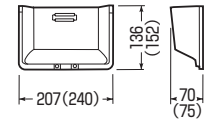

■化粧フード

種類	品番	色	適合取付板	入数	最小入数	希望小売価格(税抜)
B2-NF型	B2-NFJ	ベージュ		10	1	980
	B2-NFM	ミルキーホワイト	B-2型 B-2H型			
	B2-NFG	グレー	B-2L型 BP-2型			
	B2-NFDG	ダークグレー	BP-2L型			
	B2-NFLB	ライトブラウン				
B2-F型	B2-FJ	ベージュ	B-2型 B-2H型	10	1	980
	B2-FM	ミルキーホワイト	B-2W型			
	B2-FG	グレー	B-2WH型 B-2L型			
	B2-FDG	ダークグレー	BP-2型 BP-2L型			
	B2-FLB	ライトブラウン	BP-2W型			
B3-F型	B3-FJ	ベージュ		10	1	1,250
	B3-FM	ミルキーホワイト	B-3型			
	B3-FG	グレー	BP-3型			
	B3-FDG	ダークグレー				
B3-FLB	ライトブラウン					

■ 在庫問合せ品

横ノック使用の場合は切り欠いてご使用ください。 防滴カバー

■B2-NF□

■B2(3)-F□

()内寸法はB3-F□です。