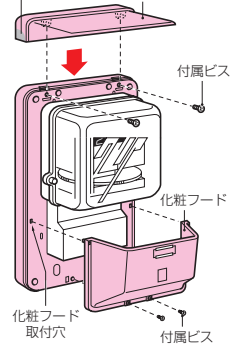

■B2-NF□

( )内寸法はB3-F□です。