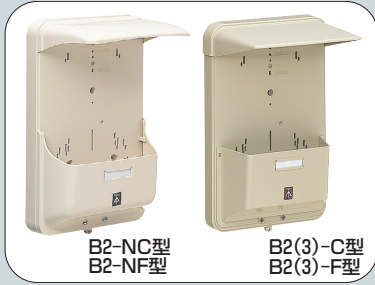

防滴カバー&化粧フード

積算電力計取付板用 自己消火性樹脂製

B2-NC型
B2-NF型

B2(3)-C型
B2(3)-F型

防滴カバー

B2-NC□

B2-C□・B3-C□

化粧フード

B2-NF□

B2-F□・B3-F□

化粧フードのB2型は電力計単三120A・三相3線120Aを使用の場合には取り付けられません。
※B3-F型は圧着端子耐候メータには付きません。

色見本 → 1303頁

●B2-N□型は、積算電力計取付板と一体感がある新デザインです。

■B2-NC□

■B2(3)-C□

()内寸法はB3-C□です。

■防滴カバー

種類	品番	色	適合取付板	入数	最小入数	希望小売価格(税抜)
B2-NC型	B2-NCJ	ベージュ		10	1	980
	B2-NCM	ミルキーホワイト	B-2型 B-2H型			
	B2-NCG	グレー	B-2L型 BP-2型			
	B2-NCDG	ダークグレー	BP-2L型			
	B2-NCLB	ライトブラウン				
B2-C型	B2-CJ	ベージュ		10	1	980
	B2-CM	ミルキーホワイト	B-2型 B-2L型			
	B2-CG	グレー	BP-2型			
	B2-CDG	ダークグレー	BP-2L型			
	B2-CLB	ライトブラウン				
B3-C型	B3-CJ	ベージュ		10	1	1,250
	B3-CM	ミルキーホワイト	B-3型			
	B3-CG	グレー	BP-3型			
	B3-CDG	ダークグレー				
	B3-CLB	ライトブラウン				