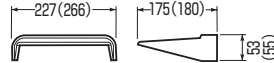

B2-NF□

B2-F□・B3-F□

化粧フードのB2型は電力計単三120A・三相3線120Aを使用の場合には取り付けられません。
※B3-F型は圧着端子耐候メータには付きません。

色見本 → 1303頁

●B2-N□型は、積算電力計取付板と一体感がある新デザインです。

■B2-NC□

■B2(3)-C□

()内寸法はB3-C□です。

■防滴カバー

種類	品番	色	適合取付板	入数	最小入数	希望小売価格(税抜)
B2-NC型	B2-NCJ	ベージュ		10	1	980
	B2-NCM	ミルキーホワイト	B-2型 B-2H型			
	B2-NCG	グレー	B-2L型 BP-2型			
	B2-NCDG	ダークグレー	BP-2L型			
	B2-NCLB	ライトブラウン				
B2-C型	B2-CJ	ベージュ		10	1	980
	B2-CM	ミルキーホワイト	B-2型 B-2L型			
	B2-CG	グレー	BP-2型			
	B2-CDG	ダークグレー	BP-2L型			
	B2-CLB	ライトブラウン				
B3-C型	B3-CJ	ベージュ		10	1	1,250
	B3-CM	ミルキーホワイト	B-3型			
	B3-CG	グレー	BP-3型			
	B3-CDG	ダークグレー				
	B3-CLB	ライトブラウン				