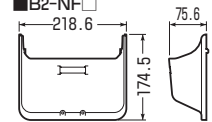

■防滴カバー

種類	品番	色	適合取付板	入数	最小入数	希望小売価格(税抜)
B2-NC型	B2-NCJ	ベージュ		10	1	980
	B2-NCM	ミルキーホワイト	B-2型 B-2H型			
	B2-NCG	グレー	B-2L型 BP-2型			
	B2-NCDG	ダークグレー	BP-2L型			
	B2-NCLB	ライトブラウン				
B2-C型	B2-CJ	ベージュ		10	1	980
	B2-CM	ミルキーホワイト	B-2型 B-2L型			
	B2-CG	グレー	BP-2型			
	B2-CDG	ダークグレー	BP-2L型			
	B2-CLB	ライトブラウン				
B3-C型	B3-CJ	ベージュ		10	1	1,250
	B3-CM	ミルキーホワイト	B-3型			
	B3-CG	グレー	BP-3型			
	B3-CDG	ダークグレー				
	B3-CLB	ライトブラウン				

■化粧フード

種類	品番	色	適合取付板	入数	最小入数	希望小売価格(税抜)
B2-NF型	B2-NFJ	ベージュ		10	1	980
	B2-NFM	ミルキーホワイト	B-2型 B-2H型			
	B2-NFG	グレー	B-2L型 BP-2型			
	B2-NFDG	ダークグレー	BP-2L型			
	B2-NFLB	ライトブラウン				
B2-F型	B2-FJ	ベージュ	B-2型 B-2H型	10	1	980
	B2-FM	ミルキーホワイト	B-2W型			
	B2-FG	グレー	B-2WH型 B-2L型			
	B2-FDG	ダークグレー	BP-2型 BP-2L型			
	B2-FLB	ライトブラウン	BP-2W型			
B3-F型	B3-FJ	ベージュ		10	1	1,250
	B3-FM	ミルキーホワイト	B-3型			
	B3-FG	グレー	BP-3型			
	B3-FDG	ダークグレー				
B3-FLB	ライトブラウン					

■ 在庫問合せ品

横ノック使用の場合は切り欠いてご使用ください。 防滴カバー

■B2-NF□

■B2(3)-F□

()内寸法はB3-F□です。