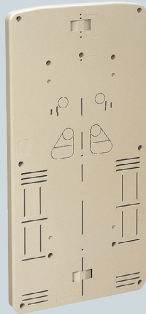

取付プレートボード

自己消火性樹脂製

色見本 → 1303頁

- 1枚の取付板に電力量計(計器箱)とウオルボックスが取り付けられます。
- 屋外用計器箱も取り付けられます。
- ステンレスバンドでポール等に固定できるバンド通し穴が設けてあります。
※ポールバンドにも取り付けられます。 → 26頁

適 合	
上部取付部	下部取付部
電力量計・1φ2W30A・60A ・1φ3W30A・60A 計器箱・単相小(S)	ウォールボックス ・WB-2A(O)J・WB-12A(O)J ・WB-2YJ・WB-2J ・WB-12P・WB-2P
屋外用計器箱	

品 番	色	入数	最小入数	希望小売価格(税抜)
BT-3060J	ペーージュ	5	1	4,080
BT-3060M	ミルクイーホワイト			
BT-3060G	グレー			
BT-3060DG	ダークグレー			
BT-3060LB	ライトブラウン			