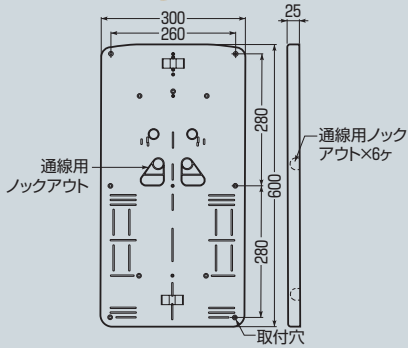

取付プレートボード

自己消火性樹脂製

色見本 → 1303頁

- 1枚の取付板に電力量計(計器箱)とウオルボックスが取り付けられます。
- 屋外用計器箱も取り付けられます。
- ステンレスバンドでポール等に固定できるバンド通し穴が設けてあります。
※ポールバンドにも取り付けられます。 → 26頁

適 合	
上部取付部	下部取付部
電力量計・1φ2W30A・60A ・1φ3W30A・60A 計器箱・単相小(S)	ウォールボックス ・WB-2A(O)J・WB-12A(O)J ・WB-2YJ・WB-2J ・WB-12P・WB-2P
屋外用計器箱	