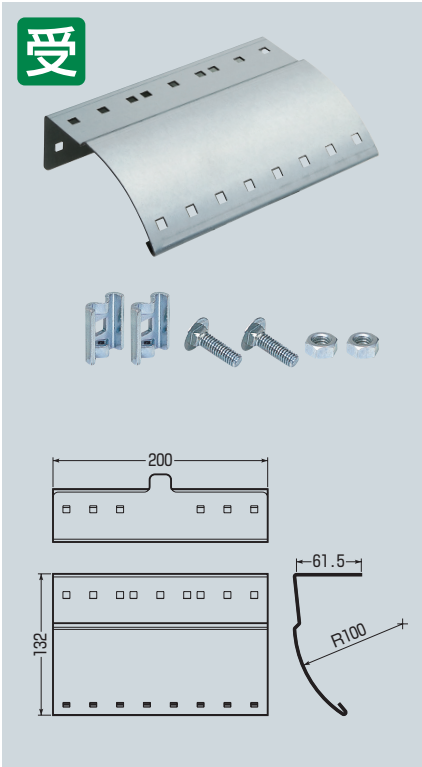

## 引出しサポート

- ミラメッシュからケーブルを落とし込む場合のケーブル保護、曲げRの確保のために使用します。
- 様々な方向で取り付けられます。

### ■ウイスカ対策仕様 スチール製 RoHS対応 ウイスカ対策品

品番	適用	入数	希望小売価格(税抜)
SRM6-HPU	ミラメッシュ全サイズ	1	4,440

※溶融めっき仕様も特注品として承ります。