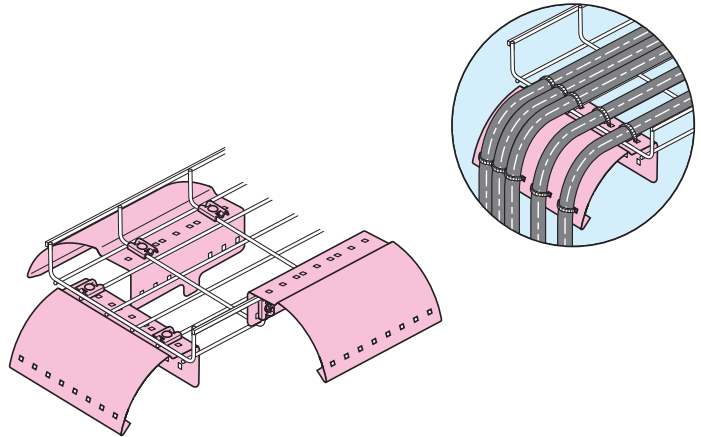

## 引出しサポート

- ミラメッシュからケーブルを落とし込む場合のケーブル保護、曲げRの確保のために使用します。
- 様々な方向で取り付けられます。

### ■ウイスカ対策仕様 スチール製 RoHS対応 ウイスカ対策品

品番	適用	入数	希望小売価格(税抜)
SRM6-HPU	ミラメッシュ全サイズ	1	4,440

※溶融めっき仕様も特注品として承ります。