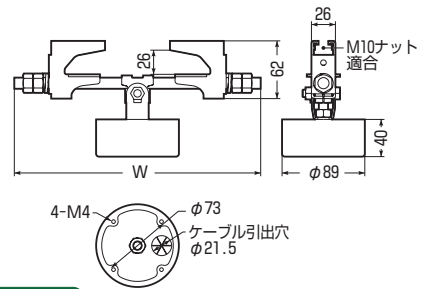

ビームラックル(H・I形鋼用)

金属製露出丸形ボックス
(PSE適合品)付

(適合寸法)

H形鋼

I形鋼

●高天井用の照明器具の取り付けに
使用します。

※推奨ボルト締付けトルク

→ 1497頁

■電気亜鉛めっき仕様 RoHS対応

品番	適合鋼材幅(B)	W	入数	最小入数	希望小売価格(税抜)
SGHJ-15	90~150mm	250	10	1	5,520
SGHJ-20	150~200mm	320	10	1	6,060