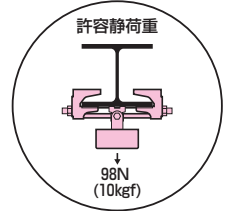

ビームラックル(H・I形鋼用)

金属製露出丸形ボックス
(PSE適合品)付

(適合寸法)

H形鋼

I形鋼

●高天井用の照明器具の取り付けに
使用します。

※推奨ボルト締付けトルク

→ 1497頁

■電気亜鉛めっき仕様 RoHS対応

品番	適合鋼材幅(B)	W	入数	最小入数	希望小売価格(税抜)
SGHJ-15	90~150mm	250	10	1	5,520
SGHJ-20	150~200mm	320	10	1	6,060