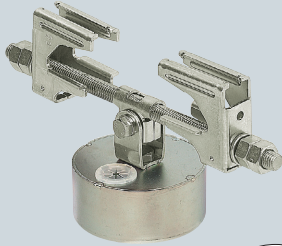

ビームラックル(H・I形鋼用)

金属製露出丸形ボックス
(PSE適合品)付

(適合寸法)

H形鋼

I形鋼

●高天井用の照明器具の取り付けに
使用します。

※推奨ボルト締付けトルク

→ 1497頁

■電気亜鉛めっき仕様 RoHS対応

品番	適合鋼材幅(B)	W	入数	最小入数	希望小売価格(税抜)
SGHJ-15	90~150mm	250	10	1	5,520
SGHJ-20	150~200mm	320	10	1	6,060