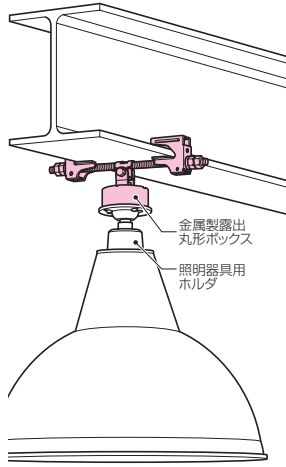

ビームラックル(H・I形鋼用)

金属製露出丸形ボックス
(PSE適合品)付

(適合寸法)

H形鋼

I形鋼

●高天井用の照明器具の取り付けに
使用します。

※推奨ボルト締付けトルク

→ 1497頁

■電気亜鉛めっき仕様 RoHS対応

品番	適合鋼材幅(B)	W	入数	最小入数	希望小売価格(税抜)
SGHJ-15	90~150mm	250	10	1	5,520
SGHJ-20	150~200mm	320	10	1	6,060