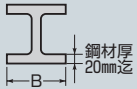

ビームラックル(H・I形鋼用)

金属製露出丸形ボックス
(PSE適合品)付

(適合寸法)

H形鋼

I形鋼

●高天井用の照明器具の取り付けに
使用します。

※推奨ボルト締付けトルク

→ 1497頁

■電気亜鉛めっき仕様 RoHS対応

品番	適合鋼材幅(B)	W	入数	最小入数	希望小売価格(税抜)
SGHJ-15	90~150mm	250	10	1	5,520
SGHJ-20	150~200mm	320	10	1	6,060