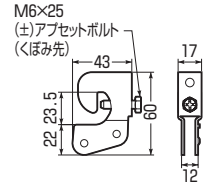

ビームラックル(C形鋼用)

●チェーン吊りによる蛍光灯等の取り付けに使用します。

※推奨ボルト締付けトルク
→ 1497N

■電気亜鉛めっき仕様 RoHS対応

品番	適合寸法(A)	入数	最小入数	希望小売価格(税抜)
SM-0	C形鋼(ツバ15~20mm)	100	10	460

●溶融めっき仕様も受注品として承ります。品番末尾にDを付けてご注文ください。