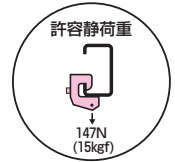

ビームラックル(C形鋼用)

●チェーン吊りによる蛍光灯等の取り付けに使用します。

※推奨ボルト締付けトルク
→ 1497N

■電気亜鉛めっき仕様 RoHS対応

品番	適合寸法(A)	入数	最小入数	希望小売価格(税抜)
SM-0	C形鋼(ツバ15~20mm)	100	10	460

●溶融めっき仕様も受注品として承ります。品番末尾にDを付けてご注文ください。