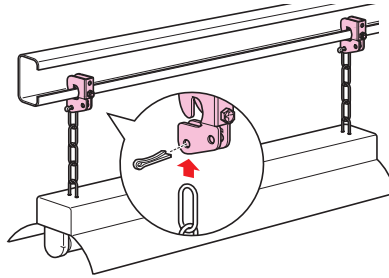

ビームラックル(C形鋼用)

●チェーン吊りによる蛍光灯等の取り付けに使用します。

※推奨ボルト締付けトルク
→ 1497N

■電気亜鉛めっき仕様 RoHS対応

品番	適合寸法(A)	入数	最小入数	希望小売価格(税抜)
SM-0	C形鋼(ツバ15~20mm)	100	10	460

●溶融めっき仕様も受注品として承ります。品番末尾にDを付けてご注文ください。