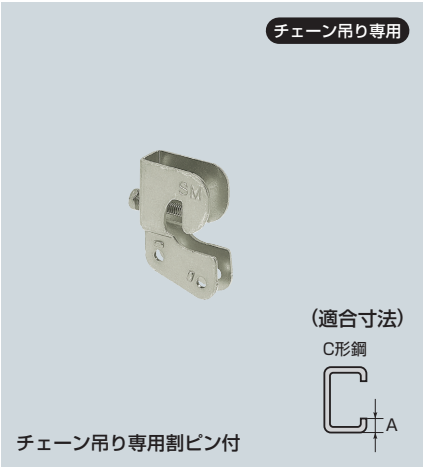

ビームラックル(C形鋼用)

●チェーン吊りによる蛍光灯等の取り付けに使用します。

※推奨ボルト締付けトルク
→ 1497N

■電気亜鉛めっき仕様 RoHS対応

品番	適合寸法(A)	入数	最小入数	希望小売価格(税抜)
SM-0	C形鋼(ツバ15~20mm)	100	10	460

●溶融めっき仕様も受注品として承ります。品番末尾にDを付けてご注文ください。