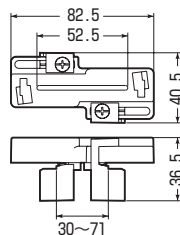

ビームラックル(C形鋼用)

樹脂製

(適合寸法)

C形鋼

- 適合ビス
サイズ：φ3.5～φ4.1
長さ：10～11.5mm迄

●蛍光灯・配線器具等の取り付けに使用します。

RoHS対応

品番	適合寸法(B)	入数	最小入数	希望小売価格(税抜)
SC-1	C形鋼(60~100mm)	100	10	340