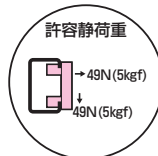

ビームラックル(C形鋼用)

樹脂製

(適合寸法)

C形鋼

- 適合ビス
サイズ：φ3.5～φ4.1
長さ：10～11.5mm迄

●蛍光灯・配線器具等の取り付けに使用します。

RoHS対応

品番	適合寸法(B)	入数	最小入数	希望小売価格(税抜)
SC-1	C形鋼(60~100mm)	100	10	340