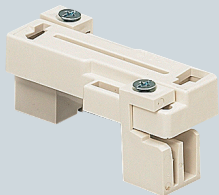

ビームラックル(C形鋼用)

樹脂製

(適合寸法)

C形鋼

- 適合ビス
サイズ：φ3.5～φ4.1
長さ：10～11.5mm迄

●蛍光灯・配線器具等の取り付けに使用します。

RoHS対応

品番	適合寸法(B)	入数	最小入数	希望小売価格(税抜)
SC-1	C形鋼(60~100mm)	100	10	340