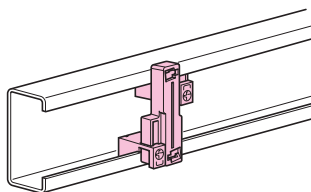

ビームラックル(C形鋼用)

樹脂製

(適合寸法)

C形鋼

- 適合ビス
サイズ：φ3.5～φ4.1
長さ：10～11.5mm迄

●蛍光灯・配線器具等の取り付けに使用します。

RoHS対応

品番	適合寸法(B)	入数	最小入数	希望小売価格(税抜)
SC-1	C形鋼(60~100mm)	100	10	340