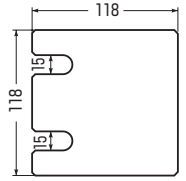

## ノーズプレート

●フロアーパネルのブロックを切り取り配線を取り出す場合に使用します。

品番	入数	希望小売価格(税抜)
<b>XS-HIC2</b>	1	<b>600</b>