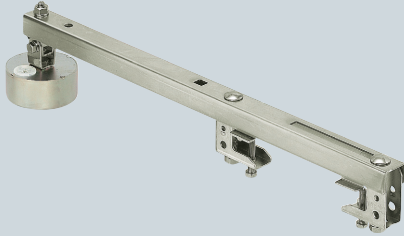

ビームラックル(H形鋼・C形鋼組合せ用)

金属製露出丸形ボックス
(PSE適合品)付

(適合寸法)

- 高天井用の照明器具の取り付けに使用します。
- H形鋼の横に照明器具の取り付けができます。

※推奨ボルト締付けトルク → 1497頁

■電気亜鉛めっき仕様 RoHS対応

品番	適合鋼材幅(B)	入数	希望小売価格(税抜)
SGBJ-55U	90~250mm	1	5,470