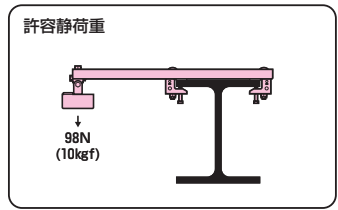

ビームラックル(H形鋼・C形鋼組合せ用)

金属製露出丸形ボックス
(PSE適合品)付

(適合寸法)

- 高天井用の照明器具の取り付けに使用します。
- H形鋼の横に照明器具の取り付けができます。

※推奨ボルト締付けトルク → 1497頁

■電気亜鉛めっき仕様 RoHS対応

品番	適合鋼材幅(B)	入数	希望小売価格(税抜)
SGBJ-55U	90~250mm	1	5,470