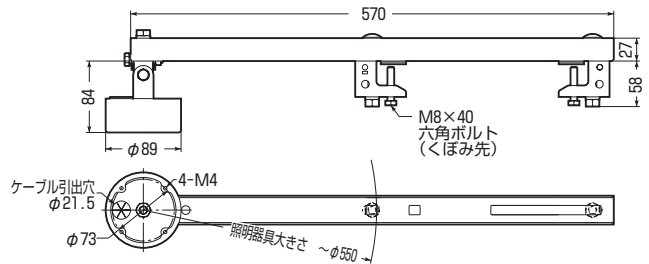

ビームラックル(H形鋼・C形鋼組合せ用)

金属製露出丸形ボックス
(PSE適合品)付

(適合寸法)

- 高天井用の照明器具の取り付けに使用します。
- H形鋼の横に照明器具の取り付けができます。

※推奨ボルト締付けトルク → 1497頁

■電気亜鉛めっき仕様 RoHS対応

品番	適合鋼材幅(B)	入数	希望小売価格(税抜)
SGBJ-55U	90~250mm	1	5,470