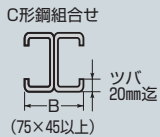

ビームラックル(H形鋼・C形鋼組合せ用)

金属製露出丸形ボックス
(PSE適合品)付

(適合寸法)

- 高天井用の照明器具の取り付けに使用します。
- H形鋼の横に照明器具の取り付けができます。

※推奨ボルト締付けトルク → 1497頁

■電気亜鉛めっき仕様 RoHS対応

品番	適合鋼材幅(B)	入数	希望小売価格(税抜)
SGBJ-55U	90~250mm	1	5,470