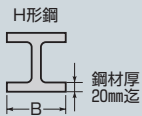

ビームラックル(H形鋼・C形鋼組合せ用)

金属製露出丸形ボックス
(PSE適合品)付

(適合寸法)

- 高天井用の照明器具の取り付けに使用します。
- H形鋼の横に照明器具の取り付けができます。

※推奨ボルト締付けトルク → 1497頁

■電気亜鉛めっき仕様 RoHS対応

品番	適合鋼材幅(B)	入数	希望小売価格(税抜)
SGBJ-55U	90~250mm	1	5,470