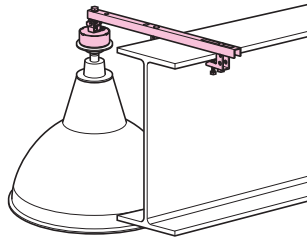

ビームラックル(H形鋼・C形鋼組合せ用)

金属製露出丸形ボックス
(PSE適合品)付

(適合寸法)

- 高天井用の照明器具の取り付けに使用します。
- H形鋼の横に照明器具の取り付けができます。

※推奨ボルト締付けトルク → 1497頁

■電気亜鉛めっき仕様 RoHS対応

品番	適合鋼材幅(B)	入数	希望小売価格(税抜)
SGBJ-55U	90~250mm	1	5,470