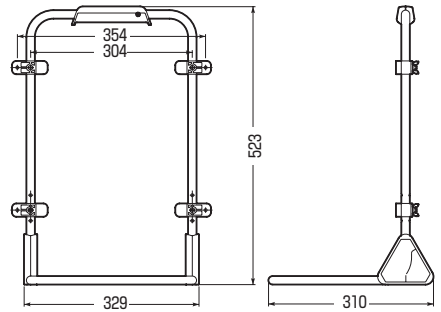

WBスタンド

移動式仮設ボックススタンド

ケーブルを台座に巻き付けることができます。

重量：850g

ウォールボックス セット品

※ウォールボックスは屋根無(ヨコ型)のミルクホワイト色です。

→ 1212頁

- ウォールボックスの移動式仮設スタンドです。
- 各種展示会、イベントの仮設電源工事に最適です。
- 軽量、コンパクトで取り扱いがラクです。
- ウォールボックスを取り付けたセット品もあります。

品番	適合	入数	希望小売価格(税抜)
KST-WBS1	WB-12A(O)、13A(O)、14A(O)型	1	8,800

■ウォールボックス セット品

品番	取り付けウォールボックス	入数	希望小売価格(税抜)
WB-12AOM-S	WB-12AOM	1	14,200
WB-13AOM-S	WB-13AOM	1	17,600
WB-14AOM-S	WB-14AOM	1	18,900

在庫問合せ品