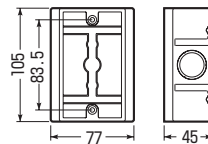

打込み用スイッチボックス

PS
E

耐衝撃性
HI

アルミ
箱付

- 塗代カバー不要！配線器具が直接取り付けられおトクです。
- ボックスの傾き防止ができる、便利な4mmバー取付穴付です。（ビス固定不要）
- 上下ノックは16サイズのコネクタが2連取り付きます。（22サイズは1連）

※4mmバーは回転ストッパー付を、
スタットバーは3分スタット付をご使用ください。

品番	種類	側面ノックアウト	入数	最小入数	希望小売価格(税抜)
CSB	1個用	22(25)×6	20	1	320