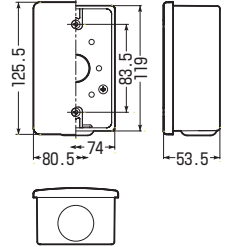

高耐
候性

耐衝撃性
HI

ケーブルブッシング付

●ケーブルを直接引き出せるケーブルブッシング付。

黒系の外壁等にマッチする色もあります。

→ 1185頁

品番	色	ブッシング 取付穴	入数	最小入数	希望小売価格(税抜)
PVR22-0PJ	ベージュ	φ27	20	1	1,430
PVR22-0PM	ミルクホワイト				