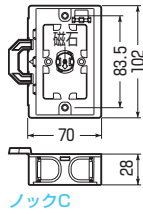

軽間ボックス® (浅形)(センター磁石付)

浅形(深さ28mm)

アルミ
箔付

SBアダプター適合
➔947・949頁

小判
穴

ホルソー
穴あけ
対応品

・軽天ビス付
(φ3.5×22)

磁石付

直接配管
PF16

SBS-KMA1G

SBS-KMA2G
・仕切板(64M-S)付

SBS-KMA3G
・仕切板(64M-S)付

- 深さ28mm!薄壁に最適です。
- ボックス穴を小判穴ホルソーであけるセンター磁石付軽間ボックスです。
- ボックスは小判穴ホルソーの刃が当たらないような刃逃がし構造です。

■SBS-KMA1G

■SBS-KMA2G

■SBS-KMA3G

ノック詳細 ➔870・871頁

種類	品番	管の種類別、接続可能本数(片面)									適合仕切板(品番)		入数	最小入数	希望小売価格(税抜)
		TLフレキ			PF管			CD管			上下仕切り用	左右仕切り用			
		14	16	22	14	16	22	14	16	22					
1ヶ用	SBS-KMA1G	2	2	—	2	2	—	2	2	—	—	—	20	160	
2ヶ用	SBS-KMA2G	2	2	—	4	2	—	2	4	—	—	64M-S付	10	520	
3ヶ用	SBS-KMA3G	2	2	—	6	2	—	2	6	—	—	64M-S付	5	1,260	