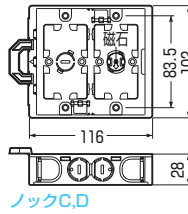

軽間ボックス® (浅形)(センター磁石付)

浅形(深さ28mm)

アルミ
箔付

SBアダプター適合
➔947・949頁

小判
穴

ホルソー
穴あけ
対応品

・軽天ビス付
(φ3.5×22)

磁石付

直接配管
PF16

SBS-KMA1G

SBS-KMA2G
・仕切板(64M-S)付

SBS-KMA3G
・仕切板(64M-S)付

- 深さ28mm!薄壁に最適です。
- ボックス穴を小判穴ホルソーであけるセンター磁石付軽間ボックスです。
- ボックスは小判穴ホルソーの刃が当たらないような刃逃がし構造です。

■SBS-KMA1G

■SBS-KMA2G

■SBS-KMA3G

ノック詳細 ➔870・871頁

種類	品番	管の種類別、接続可能本数(片面)									適合仕切板(品番)		入数	最小入数	希望小売価格(税抜)
		TLフレキ			PF管			CD管			上下仕切り用	左右仕切り用			
		14	16	22	14	16	22	14	16	22					
1ヶ用	SBS-KMA1G	2	2	—	2	2	—	2	2	—	—	—	20	160	
2ヶ用	SBS-KMA2G	2	2	—	4	2	—	2	4	—	—	64M-S付	10	520	
3ヶ用	SBS-KMA3G	2	2	—	6	2	—	2	6	—	—	64M-S付	5	1,260	