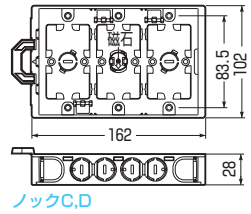

軽間ボックス® (浅形)(センター磁石付)

浅形(深さ28mm)

アルミ
箔付

SBアダプター適合
➔947・949頁

小判
穴

ホルソー
穴あけ
対応品

・軽天ビス付
(φ3.5×22)

磁石付

直接配管
PF16

SBS-KMA1G

SBS-KMA2G
・仕切板(64M-S)付

SBS-KMA3G
・仕切板(64M-S)付

- 深さ28mm!薄壁に最適です。
- ボックス穴を小判穴ホルソーであけるセンター磁石付軽間ボックスです。
- ボックスは小判穴ホルソーの刃が当たらないような刃逃がし構造です。

■SBS-KMA1G

■SBS-KMA2G

■SBS-KMA3G

ノック詳細 ➔870・871頁

種類	品番	管の種類別、接続可能本数(片面)									適合仕切板(品番)		入数	最小入数	希望小売価格(税抜)
		TLフレキ			PF管			CD管			上下仕切り用	左右仕切り用			
		14	16	22	14	16	22	14	16	22					
1ヶ用	SBS-KMA1G	2	2	—	2	2	—	2	2	—	—	—	20	160	
2ヶ用	SBS-KMA2G	2	2	—	4	2	—	2	4	—	—	64M-S付	10	520	
3ヶ用	SBS-KMA3G	2	2	—	6	2	—	2	6	—	—	64M-S付	5	1,260	