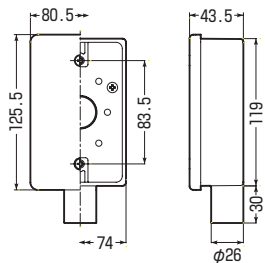

●1サイズ下のVE管も使用できるスリーブ付。

品番	色	適合管	入数	最小入数	希望小売価格(税抜)
SW1-16PJ	ベージュ	VE14・16 (1方出)	20	1	1,160
SW1-16PM	ミルキーホワイト				