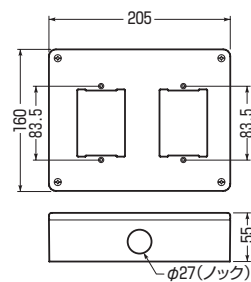

露出スイッチボックス (カバー付)

高耐
候性

耐衝撃性
HI

●EVコンセントとスイッチ、EVコンセント並列取り付け等、色々な器具の取り付けに使用します。

品番	色	入数	希望小売価格(税抜)
PVR-EV2A1J	ベージュ	1	4,310
PVR-EV2A1M	ミルクイーホワイト		
PVR-EV2A1K	ブラック		