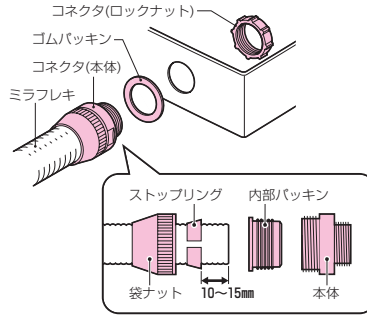

● 防水型のコネクタです。

■サイズ14~28

■サイズ36

色	品番	適合管	適合ノック径	電線管の呼び	ねじの呼び	φD ₁	φD ₂	L	ℓ	入数	最小入数	希望小売価格(税抜)
ベージュ	FPK-14FS	ミラフレキMF14	φ22	16	G1/2	33.5	30	46	12	200	10	460
	FPK-16FS	ミラフレキMF16	φ22	16	G1/2	35	30	48	12	200	10	460
	FPK-16F	ミラフレキMF16	φ27	22(25)	G3/4	35	31	48	12	200	10	460
	FPK-22F	ミラフレキMF22	φ27	22(25)	G3/4	44	31	57	12	100	10	600
	FPK-28F	ミラフレキMF28	φ34	28(31)	G1	53	44	65	13	50	10	720
	FPK-36F	ミラフレキMF36	φ42	36	G1 1/4	66	55	77	13	50	1	1,140
ミルクィホワイト	FPK-16FSM	ミラフレキMF16	φ22	16	G1/2	35	30	48	12	200	10	460
	FPK-16FM	ミラフレキMF16	φ27	22(25)	G3/4	35	31	48	12	200	10	460
	FPK-22FM	ミラフレキMF22	φ27	22(25)	G3/4	44	31	57	12	100	10	600
	FPK-28FM	ミラフレキMF28	φ34	28(31)	G1	53	44	65	13	50	10	720
	FPK-36FM	ミラフレキMF36	φ42	36	G1 1/4	66	55	77	13	50	1	1,140
グレー	FPK-16FSH	ミラフレキMF16	φ22	16	G1/2	35	30	48	12	200	10	460
	FPK-16FH	ミラフレキMF16	φ27	22(25)	G3/4	35	31	48	12	200	10	460
	FPK-22FH	ミラフレキMF22	φ27	22(25)	G3/4	44	31	57	12	100	10	600
	FPK-28FH	ミラフレキMF28	φ34	28(31)	G1	53	44	65	13	50	10	720
黒	FPK-36FH	ミラフレキMF36	φ42	36	G1 1/4	66	55	77	13	50	1	1,140
	FPK-16FSK	ミラフレキMF16	φ22	16	G1/2	35	30	48	12	200	10	460
	FPK-16FK	ミラフレキMF16	φ27	22(25)	G3/4	35	31	48	12	200	10	460
	FPK-22FK	ミラフレキMF22	φ27	22(25)	G3/4	44	31	57	12	100	10	600
	FPK-28FK	ミラフレキMF28	φ34	28(31)	G1	53	44	65	13	50	10	720
	FPK-36FK	ミラフレキMF36	φ42	36	G1 1/4	66	55	77	13	50	1	1,140