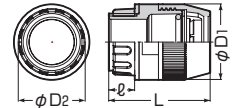

● 防水型のコネクタです。

■サイズ14~28

■サイズ36

色	品番	適合管	適合ノック径	電線管の呼び	ねじの呼び	φD ₁	φD ₂	L	ℓ	入数	最小入数	希望小売価格(税抜)
ベージュ	FPK-14FS	ミラフレキMF14	φ22	16	G1/2	33.5	30	46	12	200	10	460
	FPK-16FS	ミラフレキMF16	φ22	16	G1/2	35	30	48	12	200	10	460
	FPK-16F	ミラフレキMF16	φ27	22(25)	G3/4	35	31	48	12	200	10	460
	FPK-22F	ミラフレキMF22	φ27	22(25)	G3/4	44	31	57	12	100	10	600
	FPK-28F	ミラフレキMF28	φ34	28(31)	G1	53	44	65	13	50	10	720
	FPK-36F	ミラフレキMF36	φ42	36	G1 1/4	66	55	77	13	50	1	1,140
ミルクィホワイト	FPK-16FSM	ミラフレキMF16	φ22	16	G1/2	35	30	48	12	200	10	460
	FPK-16FM	ミラフレキMF16	φ27	22(25)	G3/4	35	31	48	12	200	10	460
	FPK-22FM	ミラフレキMF22	φ27	22(25)	G3/4	44	31	57	12	100	10	600
	FPK-28FM	ミラフレキMF28	φ34	28(31)	G1	53	44	65	13	50	10	720
	FPK-36FM	ミラフレキMF36	φ42	36	G1 1/4	66	55	77	13	50	1	1,140
グレー	FPK-16FSH	ミラフレキMF16	φ22	16	G1/2	35	30	48	12	200	10	460
	FPK-16FH	ミラフレキMF16	φ27	22(25)	G3/4	35	31	48	12	200	10	460
	FPK-22FH	ミラフレキMF22	φ27	22(25)	G3/4	44	31	57	12	100	10	600
	FPK-28FH	ミラフレキMF28	φ34	28(31)	G1	53	44	65	13	50	10	720
黒	FPK-36FH	ミラフレキMF36	φ42	36	G1 1/4	66	55	77	13	50	1	1,140
	FPK-16FSK	ミラフレキMF16	φ22	16	G1/2	35	30	48	12	200	10	460
	FPK-16FK	ミラフレキMF16	φ27	22(25)	G3/4	35	31	48	12	200	10	460
	FPK-22FK	ミラフレキMF22	φ27	22(25)	G3/4	44	31	57	12	100	10	600
	FPK-28FK	ミラフレキMF28	φ34	28(31)	G1	53	44	65	13	50	10	720
	FPK-36FK	ミラフレキMF36	φ42	36	G1 1/4	66	55	77	13	50	1	1,140