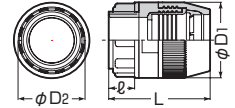

● 防水型のコネクタです。

■サイズ14~28

■サイズ36

色	品番	適合管	適合ノック径	電線管の呼び	ねじの呼び	φD ₁	φD ₂	L	ℓ	入数	最小入数	希望小売価格(税抜)
ベージュ	FPK-14FS	ミラフレキMF14	φ22	16	G1/2	33.5	30	46	12	200	10	460
	FPK-16FS	ミラフレキMF16	φ22	16	G1/2	35	30	48	12	200	10	460
	FPK-16F	ミラフレキMF16	φ27	22(25)	G3/4	35	31	48	12	200	10	460
	FPK-22F	ミラフレキMF22	φ27	22(25)	G3/4	44	31	57	12	100	10	600
	FPK-28F	ミラフレキMF28	φ34	28(31)	G1	53	44	65	13	50	10	720
	FPK-36F	ミラフレキMF36	φ42	36	G1 1/4	66	55	77	13	50	1	1,140
ミルクィホワイト	FPK-16FSM	ミラフレキMF16	φ22	16	G1/2	35	30	48	12	200	10	460
	FPK-16FM	ミラフレキMF16	φ27	22(25)	G3/4	35	31	48	12	200	10	460
	FPK-22FM	ミラフレキMF22	φ27	22(25)	G3/4	44	31	57	12	100	10	600
	FPK-28FM	ミラフレキMF28	φ34	28(31)	G1	53	44	65	13	50	10	720
	FPK-36FM	ミラフレキMF36	φ42	36	G1 1/4	66	55	77	13	50	1	1,140
グレー	FPK-16FSH	ミラフレキMF16	φ22	16	G1/2	35	30	48	12	200	10	460
	FPK-16FH	ミラフレキMF16	φ27	22(25)	G3/4	35	31	48	12	200	10	460
	FPK-22FH	ミラフレキMF22	φ27	22(25)	G3/4	44	31	57	12	100	10	600
	FPK-28FH	ミラフレキMF28	φ34	28(31)	G1	53	44	65	13	50	10	720
黒	FPK-36FH	ミラフレキMF36	φ42	36	G1 1/4	66	55	77	13	50	1	1,140
	FPK-16FSK	ミラフレキMF16	φ22	16	G1/2	35	30	48	12	200	10	460
	FPK-16FK	ミラフレキMF16	φ27	22(25)	G3/4	35	31	48	12	200	10	460
	FPK-22FK	ミラフレキMF22	φ27	22(25)	G3/4	44	31	57	12	100	10	600
	FPK-28FK	ミラフレキMF28	φ34	28(31)	G1	53	44	65	13	50	10	720
	FPK-36FK	ミラフレキMF36	φ42	36	G1 1/4	66	55	77	13	50	1	1,140