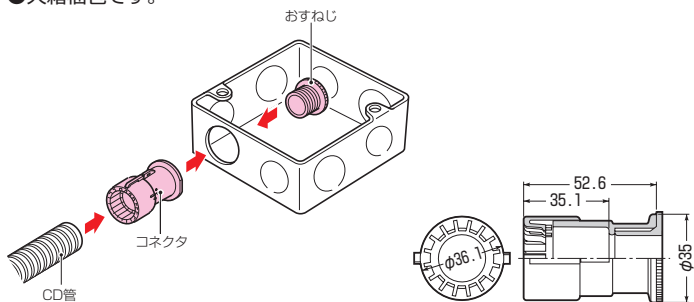

- めすねじタイプのコネクタなのでボックス内のスペースが多くとれ便利です。
- Gタイプだから管の接続も解除も一発でOK!
- 大箱梱包です。

品番	適合管	適合 ロック径	電線管の 呼び	ねじの 呼び	入数	希望小売価格(税抜)
CDK-22BG-PC	CD管22	φ27	22(25)	G3/4	200	160