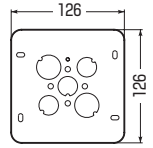

電着塗装(色:黒)

バックプレート  
(パッキン付)

ねじ付

※アース線は4mmのタッピンねじで固定してください。

●バックプレートはパッキン付なので、テープ等で養生する手間がありません。

丸型

品番	塗代カバー	側面ノックアウト	入数	希望小売価格(税抜)
<b>PA-4CBL9011P</b>	丸型	22・22・22(25・25・25)×4	10	<b>2,900</b>