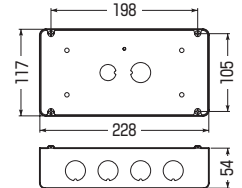

埋込スイッチボックス (オール22ノック)(鉄製セーリスボックス)

塗代無

電着塗装(色:黒)

3個用

4個用

ねじ付

※アース線は4mmのタッピンねじで固定してください。

●全て22のノックアウトです。

■OF-CSW-3N2-O

■OF-CSW-4N2-O

呼び	品番	側面ノックアウト	入数	最小入数	希望小売価格(税抜)
3個用	OF-CSW-3N2-O	22・22・22(25・25・25)×2 22・22(25・25)×2	20	1	1,380
4個用	OF-CSW-4N2-O	22・22・22・22(25・25・25・25)×2 22・22(25・25)×2	10	1	2,280