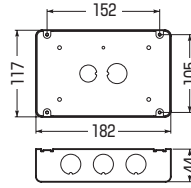

埋込スイッチボックス (オール22ノック)(鉄製セーリスボックス)

塗代無

電着塗装(色:黒)

3個用

4個用

ねじ付

※アース線は4mmのタッピンねじで固定してください。

●全て22のノックアウトです。

■OF-CSW-3N2-O

■OF-CSW-4N2-O

呼び	品番	側面ノックアウト	入数	最小入数	希望小売価格(税抜)
3個用	OF-CSW-3N2-O	22・22・22(25・25・25)×2 22・22(25・25)×2	20	1	1,380
4個用	OF-CSW-4N2-O	22・22・22・22(25・25・25・25)×2 22・22(25・25)×2	10	1	2,280