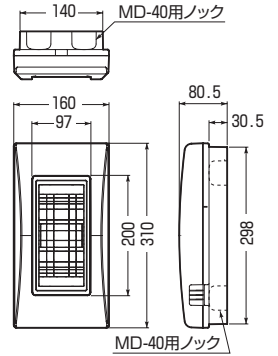

サイドボックス®

色：ミルキーホワイト

化粧シート付

木板

金属製底板

- 既設の住宅用分電盤への追加や組み合わせに使用します。
- 深夜電力ブレーカー、漏電ブレーカー、プザー、24時間タイマー等の取り付けに最適です。
- フレームサイズにこだわらない木板タイプと金属製底板タイプがあります。
- 美しく仕上がる化粧シート付です。

※底板を取り外して、DINレールがタテヨコ両方向に取り付けられます。

種類	品番	底板寸法			入数	希望小売価格(税抜)
		タテ	ヨコ	板厚		
木板	MP-S1	190	90	15	1	2,990
金属製底板	MP-ST1	194	89	1.2	1	3,310