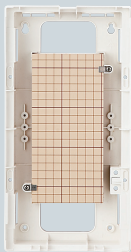

サイドボックス®

色：ミルキーホワイト

化粧シート付

木板

金属製底板

- 既設の住宅用分電盤への追加や組み合わせに使用します。
- 深夜電力ブレーカー、漏電ブレーカー、プザー、24時間タイマー等の取り付けに最適です。
- フレームサイズにこだわらない木板タイプと金属製底板タイプがあります。
- 美しく仕上がる化粧シート付です。

※底板を取り外して、DINレールがタテヨコ両方向に取り付けられます。

種類	品番	底板寸法			入数	希望小売価格(税抜)
		タテ	ヨコ	板厚		
木板	MP-S1	190	90	15	1	2,990
金属製底板	MP-ST1	194	89	1.2	1	3,310