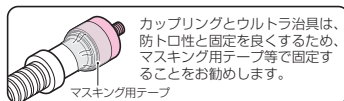

# ウルトラ治具<sup>®</sup>

●カップリングなどを型枠に固定するのに使用します。

カップリングとウルトラ治具は、防トロ性と固定を良くするため、マスキング用テープ等で固定することをお勧めします。

品番	適用	φD	φd	L	入数	希望小売価格(税抜)
<b>PA-UC16</b>	カップリング16 CDベンドカップリング16	48	20	42	10	<b>880</b>
<b>PA-UC22</b>	カップリング22 CDベンドカップリング22	48	26.2	48.5	10	<b>1,030</b>
<b>PA-UC28</b>	カップリング28	58.2	32.2	57.5	10	<b>1,720</b>