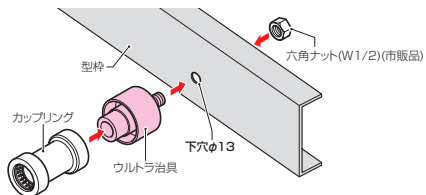

# ウルトラ治具<sup>®</sup>

●カップリングなどを型枠に固定するのに使用します。

カップリングとウルトラ治具は、防トロ性と固定を良くするため、マスキング用テープ等で固定することをお勧めします。

品番	適用	φD	φd	L	入数	希望小売価格(税抜)
<b>PA-UC16</b>	カップリング16 CDベンドカップリング16	48	20	42	10	<b>880</b>
<b>PA-UC22</b>	カップリング22 CDベンドカップリング22	48	26.2	48.5	10	<b>1,030</b>
<b>PA-UC28</b>	カップリング28	58.2	32.2	57.5	10	<b>1,720</b>