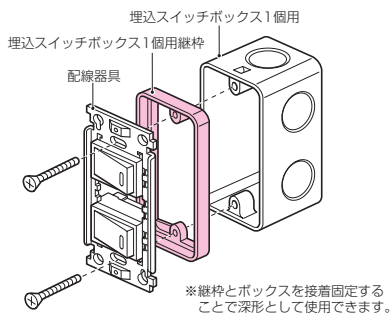

## 埋込スイッチボックス1個用継枠

●埋込スイッチボックス1個用の継枠です。

品番	調整厚(H)	適合	入数	希望小売価格(税抜)
<b>OF-60J10</b>	10mm	埋込スイッチボックス1個用(CSW-1SN)	10	<b>140</b>
<b>OF-60J15</b>	15mm	埋込スイッチボックス1個用(CSW-1SN)	10	<b>170</b>
<b>OF-60J25</b>	25mm	埋込スイッチボックス1個用(CSW-1SN)	10	<b>200</b>