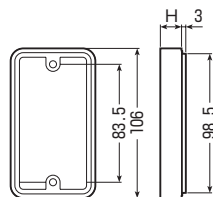

## 埋込スイッチボックス1個用継枠

●埋込スイッチボックス1個用の継枠です。

品番	調整厚(H)	適合	入数	希望小売価格(税抜)
<b>OF-60J10</b>	10mm	埋込スイッチボックス1個用(CSW-1SN)	10	<b>140</b>
<b>OF-60J15</b>	15mm	埋込スイッチボックス1個用(CSW-1SN)	10	<b>170</b>
<b>OF-60J25</b>	25mm	埋込スイッチボックス1個用(CSW-1SN)	10	<b>200</b>