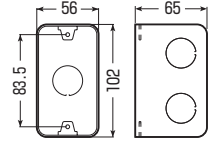

プレキャストコンクリート用スイッチボックス

電着塗装(色：黒)

呼び	品番	側面ロックアウト	入数	希望小売価格(税抜)
1個用(深形)	PA-CSW-1SNY	22・22(25・25)×2 22(25)×2	50	1,220