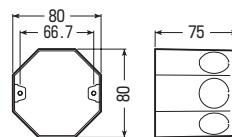

プレキャストコンクリート用八角アウトレットボックス

電着塗装(色:黒)

●塗代カバーがいない器具直付タイプです。

許容静荷重:

29N(3kgf)

29N(3kgf)

呼び	品番	側面ノックアウト	入数	希望小売価格(税抜)
深形	PA-80B-S75N	22(25)×2	20	1,480