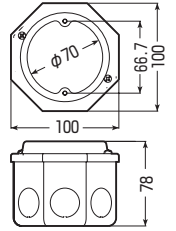

プレキャストコンクリート用八角大形アウトレットボックス

電着塗装(色：黒)

●塗代カバー組付け品です。

品番	呼び	側面ノックアウト	入数	希望小売価格(税抜)
PA-8OBL11N	丸孔カバー付	22(25)×8	20	1,820