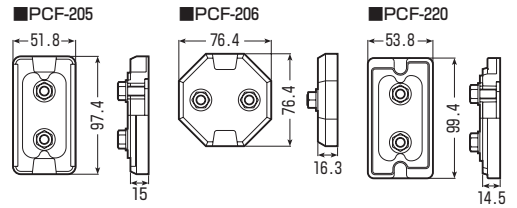

ボックス固定具

- ベッド面へのボックス固定に使用します。
- 再利用ができます。

品番	適用	入数	希望小売価格(税抜)
PCF-205	プレキャストコンクリート用スイッチボックス1個用 ●PA-CSW-1S7N	10	1,640
PCF-206	プレキャストコンクリート用八角アウトレットボックス ●PA-80B-S75N	10	1,640
PCF-220	埋込スイッチボックス1個用 ●CSW-1SN ●CSW-1S68N ●CSW-1S78N ●R-CSW-1S78N	10	1,640