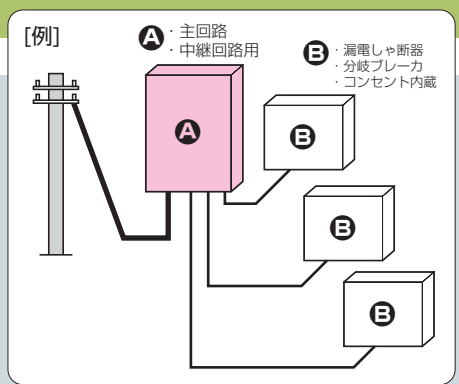

屋外電力用仮設ボックス (主回路・中継回路用)

色：ベージュ

●工事現場での主電源又は、中継回路用に最適です。

本体(WB-5AJ)

➡ 1206頁

品番	回路数・コンセント数	ボックス外形寸法 (mm) (突起部等含)			基台寸法 (mm)			有深	効ぎ	バンド 通し穴	入数	希望小売価格 (税抜)
		タテ	ヨコ	フカサ	タテ	ヨコ	板厚					
5A-4M10TB	配線用しゃ断器 (3P100A) 配線用しゃ断器 (3P30A) × 4	571	418	210	460	320	15	146		無	1	193,100