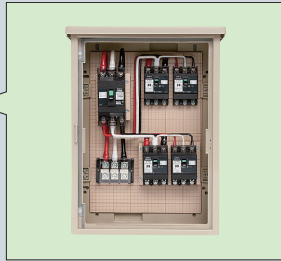

屋外電力用仮設ボックス (主回路・中継回路用)

色：ベージュ

●工事現場での主電源又は、中継回路用に最適です。

本体(WB-5AJ)

➡ 1206頁

品番	回路数・コンセント数	ボックス外形寸法 (mm) (突起部等含)			基台寸法 (mm)			有深	効ぎ	バンド 通し穴	入数	希望小売価格 (税抜)
		タテ	ヨコ	フカサ	タテ	ヨコ	板厚					
5A-4M10TB	配線用しゃ断器 (3P100A) 配線用しゃ断器 (3P30A) × 4	571	418	210	460	320	15	146		無	1	193,100