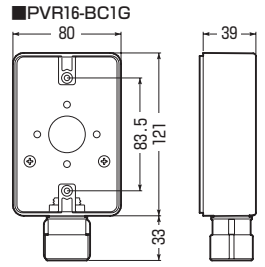

ミラフレキ SS    ミラフレキ SD    高耐候性    耐衝撃性 HI    Gタイプ

PVR16-BC1G□

スリーブ    キャップ  
※22のみ

カプセ蓋もあります。

➡ 1128頁

PVR22-BC1AG□

※VE管用もあります。 ➡ 1123頁

※EVコンセントの外形とボックスの間に誤差ができないピッタリサイズもあります。(ボックス外形：87mm)

➡ 1124頁

- 防水コンセントにピッタリのワイドサイズ！
- GタイプのPF管用コネクタ付です。
- サイズ22は電気自動車充電用コンセントにピッタリです。
- サイズ22は1サイズ下のVE管も使用できるスリーブ付です。

適合防水コンセント  
バッキング幅  
78~80mm

EVコンセント  
取り付け例

※器具の種類によって取り付けられないものがあります。事前にご確認ください。

品番	色	規格	入数	最小入数	希望小売価格(税抜)
PVR16-BC1GJ	ベージュ	※PF管16	20	1	760
PVR16-BC1GM	ミルクイーホワイト				
PVR22-BC1AGJ	ベージュ	※PF管22	20	1	990
PVR22-BC1AGM	ミルクイーホワイト				