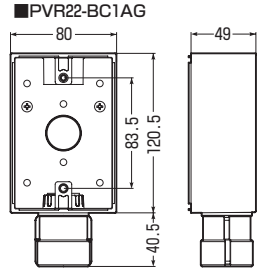

ミラフレキ SS    ミラフレキ SD    高耐候性    耐衝撃性 HI    Gタイプ

PVR16-BC1G□

スリーブ    キャップ  
※22のみ

カプセ蓋もあります。

➡ 1128頁

PVR22-BC1AG□

※VE管用もあります。 ➡ 1123頁

※EVコンセントの外形とボックスの間に誤差ができないピッタリサイズもあります。(ボックス外形：87mm)

➡ 1124頁

- 防水コンセントにピッタリのワイドサイズ！
- GタイプのPF管用コネクタ付です。
- サイズ22は電気自動車充電用コンセントにピッタリです。
- サイズ22は1サイズ下のVE管も使用できるスリーブ付です。

適合防水コンセント  
バッキング幅  
78~80mm

EVコンセント  
取り付け例

※器具の種類によって取り付けられないものがあります。事前にご確認ください。

品番	色	規格	入数	最小入数	希望小売価格(税抜)
PVR16-BC1GJ	ベージュ	※PF管16	20	1	760
PVR16-BC1GM	ミルクイーホワイト				
PVR22-BC1AGJ	ベージュ	※PF管22	20	1	990
PVR22-BC1AGM	ミルクイーホワイト				