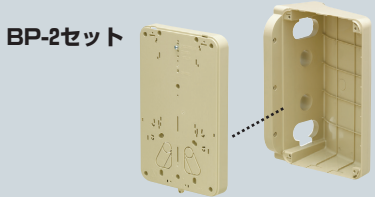

プラ直角サポート (取付板用)

BP-2LSセット

BP-2セット

B-2-Zセット

自己消火性樹脂製
(カードホルダー付)

自己消火性樹脂製

〈裏〉

色見本 [1296・1303頁](#)

■許容静荷重：垂直方向：98N(10kgf)

- 電力計を壁に対して直角に付ける場合等に使用します。
- 錆の心配が無いオール樹脂製。
- 外壁にあわせて選べる3色。

※印の計器箱は右図の様に取付板より、はみ出ます。

■BP-2LSセット

■BP-2セット ■B-2-Zセット

■BP-2LSセット

品番	色	適合計器箱	入数	希望小売価格(税抜)
BP-2LSPRAI	アイボリー	三相小(M)	1	5,860
BP-2LSPRAG	グレー			

■BP-2セット

品番	色	適合		入数	希望小売価格(税抜)
		計器箱	電力量計		
BP-2PRAJ	ベージュ	単相大 ※三相小(M)	1φ2W 30~120A	1	5,270
BP-2PRAM	ミルクホワイト		1φ(3φ)3W 30~120A		
BP-2PRAG	グレー				

■B-2-Zセット 全関東電気工事協会「優良機材推奨認定品」 (取付板)

品番	色	適合電力量計	入数	希望小売価格(税抜)
B-2PRAJ-Z	ベージュ	1φ2W 30~120A	1	7,640
B-2PRAM-Z	ミルクホワイト			
B-2PRAG-Z	グレー			