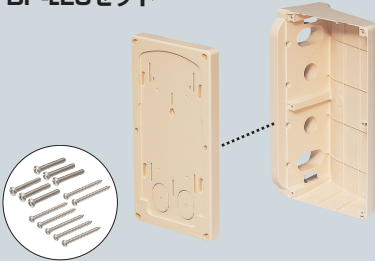

プラ直角サポート (取付板用)

BP-2LSセット

BP-2セット

B-2-Zセット

自己消火性樹脂製
(カードホルダー付)

自己消火性樹脂製

〈裏〉

色見本 [1296・1303頁](#)

■許容静荷重：垂直方向：98N(10kgf)

- 電力計を壁に対して直角に付ける場合等に使用します。
- 錆の心配が無いオール樹脂製。
- 外壁にあわせて選べる3色。

※印の計器箱は右図の様に取付板より、はみ出ます。

■BP-2LSセット

■BP-2セット ■B-2-Zセット

■BP-2LSセット

品番	色	適合計器箱	入数	希望小売価格(税抜)
BP-2LSPRAI	アイボリー	三相小(M)	1	5,860
BP-2LSPRAG	グレー			

■BP-2セット

品番	色	適合		入数	希望小売価格(税抜)
		計器箱	電力量計		
BP-2PRAJ	ベージュ	単相大 ※三相小(M)	1φ2W 30~120A	1	5,270
BP-2PRAM	ミルクホワイト		1φ(3φ)3W 30~120A		
BP-2PRAG	グレー				

■B-2-Zセット 全関東電気工事協会「優良機材推奨認定品」 (取付板)

品番	色	適合電力量計	入数	希望小売価格(税抜)
B-2PRAJ-Z	ベージュ	1φ2W 30~120A	1	7,640
B-2PRAM-Z	ミルクホワイト			
B-2PRAG-Z	グレー			