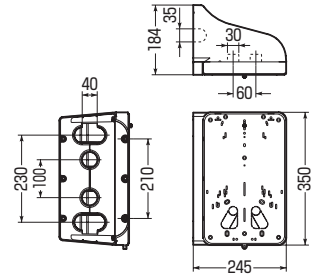

■許容静荷重：垂直方向：98N(10kgf)

- 電力計を壁に対して直角に付ける場合等に使用します。
- 錆の心配が無いオール樹脂製。
- 外壁にあわせて選べる3色。

※印の計器箱は右図の様に取付板より、はみ出ます。

■BP-2LSセット

■BP-2セット ■B-2-Zセット

■BP-2LSセット

品番	色	適合計器箱	入数	希望小売価格(税抜)
BP-2LSPRAI	アイボリー	三相小(M)	1	5,860
BP-2LSPRAG	グレー			

■BP-2セット

品番	色	適合		入数	希望小売価格(税抜)
		計器箱	電力量計		
BP-2PRAJ	ベージュ	単相大 ※三相小(M)	1φ2W 30~120A	1	5,270
BP-2PRAM	ミルクホワイト		1φ(3φ)3W 30~120A		
BP-2PRAG	グレー				

■B-2-Zセット 全関東電気工事協会「優良機材推奨認定品」 (取付板)

品番	色	適合電力量計	入数	希望小売価格(税抜)
B-2PRAJ-Z	ベージュ	1φ2W 30~120A	1	7,640
B-2PRAM-Z	ミルクホワイト			
B-2PRAG-Z	グレー			