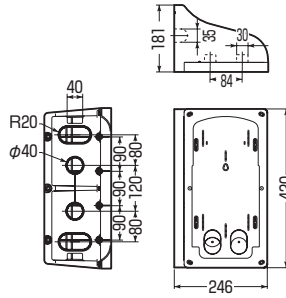

プラ直角サポート (取付板用)

BP-2LSセット

BP-2セット

B-2-Zセット

自己消火性樹脂製
(カードホルダー付)

自己消火性樹脂製

〈裏〉

色見本 [1296・1303頁](#)

■許容静荷重：垂直方向：98N(10kgf)

- 電力計を壁に対して直角に付ける場合等に使用します。
- 錆の心配が無いオール樹脂製。
- 外壁にあわせて選べる3色。

※印の計器箱は右図の様に取付板より、はみ出ます。

■BP-2LSセット

■BP-2セット ■B-2-Zセット

■BP-2LSセット

品番	色	適合計器箱	入数	希望小売価格(税抜)
BP-2LSPRAI	アイボリー	三相小(M)	1	5,860
BP-2LSPRAG	グレー			

■BP-2セット

品番	色	適合		入数	希望小売価格(税抜)
		計器箱	電力量計		
BP-2PRAJ	ベージュ	単相大 ※三相小(M)	1φ2W 30~120A	1	5,270
BP-2PRAM	ミルクホワイト		1φ(3φ)3W 30~120A		
BP-2PRAG	グレー				

■B-2-Zセット 全関東電気工事協会「優良機材推奨認定品」 (取付板)

品番	色	適合電力量計	入数	希望小売価格(税抜)
B-2PRAJ-Z	ベージュ	1φ2W 30~120A	1	7,640
B-2PRAM-Z	ミルクホワイト			
B-2PRAG-Z	グレー			