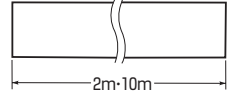

## ■長さ(2m) ●TSカップリング(ストレートタイプ)1個付

ページ	品番		φD	近似内径	入数	希望小売価格(税抜)
	ミルクホワイト	グレー				
VE-10FJ	—	—	14	10	5	1,400
VE-14FJ	VE-14FM	—	18	14	5	1,600
VE-16FJ	VE-16FM	VE-16F	22	18	5	1,740
VE-22FJ	VE-22FM	VE-22F	26	20	5	2,130
VE-28FJ	VE-28FM	VE-28F	34	27	5	2,570
VE-36FJ	VE-36FM	VE-36F	42	34.6	6	3,780

## ■長さ(10m)

ページ	品番			φD	近似内径	入数	希望小売価格(税抜)
	ミルクホワイト	グレー					
VE-16FJ10	VE-16FM10	VE-16F10	22	18	1	8,590	
VE-22FJ10	VE-22FM10	VE-22F10	26	20	1	10,500	
VE-28FJ10	VE-28FM10	VE-28F10	34	27	1	12,800	

※ケーブル工事にご使用ください。  
※コンクリート・地中埋設には使用できません。