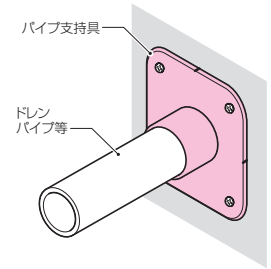

パイプ支持具

粘着テープ付

- ドレンパイプ等を壁貫通する際の管の支持に使用します。
- 管を床から立ち上げる際の貫通穴の化粧にも使用できます。
- 仮固定できる粘着テープ付です。

寒暖差等による伸縮にも追従できます。(2面接着)

- 貫通穴にコーキングを行う場合、製品裏の剥離紙を剥がさず取り付けることにより、裏面にコーキング材がくっつかず、管と壁の2面接着となり伸縮に追従できます。

品番	適合管	L	P	入数	希望小売価格(税抜)
PSG-S	DP14、VP13、VE14	50	35	10	300
PSG-L	DP20、VP20、VE22	60	45	10	320