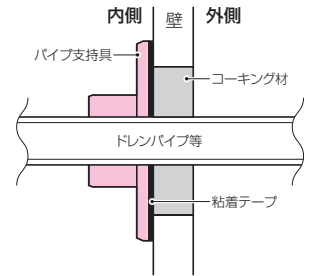

パイプ支持具

粘着テープ付

- ドレンパイプ等を壁貫通する際の管の支持に使用します。
- 管を床から立ち上げる際の貫通穴の化粧にも使用できます。
- 仮固定できる粘着テープ付です。

寒暖差等による伸縮にも追従できます。(2面接着)

- 貫通穴にコーキングを行う場合、製品裏の剥離紙を剥がさず取り付けることにより、裏面にコーキング材がくっつかず、管と壁の2面接着となり伸縮に追従できます。

品番	適合管	L	P	入数	希望小売価格(税抜)
PSG-S	DP14、VP13、VE14	50	35	10	300
PSG-L	DP20、VP20、VE22	60	45	10	320