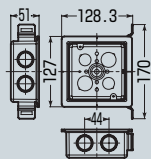

耐火遮音壁用

※鋼製(鉄製)平塗代カバーが別途必要です。

タイカスールBP3と併用

(別売)

- 遮音効果に優れた遮音カバー付の鉄製ボックスです。
- 鉄製の側面固定台座により、間柱に簡単に固定できます。

呼び	品番	側面ノックアウト	入数	最小入数	希望小売価格(税抜)
中形四角(浅形)	MTKB-MA3-CS	22・22(25・25)×3	10	1	1,820

■台座なし

- 側面固定台座の付いていないシンプルタイプです。取り付けには自在バー、調整固定バー等をご使用ください。

➡626頁

呼び	品番	側面ノックアウト	入数	最小入数	希望小売価格(税抜)
中形四角(浅形)	MTKB-MA3CSN	22・22(25・25)×3	10	1	1,820