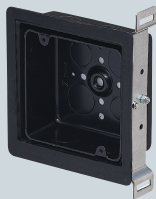

耐火遮音壁用

※鋼製(鉄製)平塗代カバーが別途必要です。

タイカスールBP3と併用

(別売)

- 遮音効果に優れた遮音カバー付の鉄製ボックスです。
- 鉄製の側面固定台座により、間柱に簡単に固定できます。

呼び	品番	側面ノックアウト	入数	最小入数	希望小売価格(税抜)
中形四角(浅形)	MTKB-MA3-CS	22・22(25・25)×3	10	1	1,820

■台座なし

- 側面固定台座の付いていないシンプルタイプです。取り付けには自在バー、調整固定バー等をご使用ください。

➡626頁

呼び	品番	側面ノックアウト	入数	最小入数	希望小売価格(税抜)
中形四角(浅形)	MTKB-MA3CSN	22・22(25・25)×3	10	1	1,820