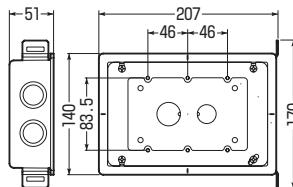

耐火遮音スイッチボックス

PS (ボックス)

- ●防火性能が高い、ボックスと側面固定台座が鉄製の遮音ボックスです。
- ●側面固定台座により、間柱に簡単に固定できます。
- ●平塗代カバー付。

耐火中空壁に使用する場合

- ●耐火中空壁に施工する場合は、当社タイカスールBP3(品番：MTKS-BP3)と組み合わせてご使用ください。

➡1807頁

MTKS-BP3

国土交通大臣認定書の仕様に基づき、正しく施工してください。

■3ヶ用

※台座なしタイプには側面固定台座が付きません。

呼び	品番	側面ノックアウト	入数	最小入数	希望小売価格(税抜)
1ヶ用	MTKB-1CSW-CS	22・22(25・25)×3	10	1	1,950
2ヶ用	MTKB-2CSW-CS	16・22・16(19・25・19)×2 22(25)×1	10	1	2,920
3ヶ用	MTKB-3CSW-CS	22・22・22(25・25・25)×2 22・22(25・25)×1	10	1	3,910
4ヶ用	MTKB-4CSW-CS	22・22・22(25・25・25)×2 22・22(25・25)×1	10	1	5,850

■台座なし

※取り付けには自在バー、調整固定バー等をご使用ください。➡672~679頁

呼び	品番	側面ノックアウト	入数	最小入数	希望小売価格(税抜)
1ヶ用	MTKB-1CSWCNS	22・22(25・25)×3	10	1	1,950
2ヶ用	MTKB-2CSWCNS	16・22・16(19・25・19)×2 22(25)×1	10	1	2,920
3ヶ用	MTKB-3CSWCNS	22・22・22(25・25・25)×2 22・22(25・25)×1	10	1	3,910
4ヶ用	MTKB-4CSWCNS	22・22・22(25・25・25)×2 22・22(25・25)×1	10	1	5,850