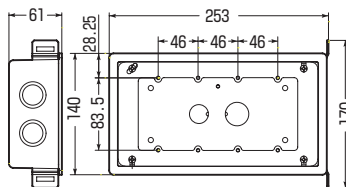

※台座なしタイプには側面固定台座が付きません。

台座なし

呼び	品番	側面ノックアウト	入数	最小入数	希望小売価格(税抜)
1ヶ用	MTKB-1CSW-CS	22・22(25・25)×3	10	1	1,950
2ヶ用	MTKB-2CSW-CS	16・22・16(19・25・19)×2 22(25)×1	10	1	2,920
3ヶ用	MTKB-3CSW-CS	22・22・22(25・25・25)×2 22・22(25・25)×1	10	1	3,910
4ヶ用	MTKB-4CSW-CS	22・22・22(25・25・25)×2 22・22(25・25)×1	10	1	5,850

■台座なし

※取り付けには自在バー、調整固定バー等をご使用ください。➡672~679頁

呼び	品番	側面ノックアウト	入数	最小入数	希望小売価格(税抜)
1ヶ用	MTKB-1CSWCNS	22・22(25・25)×3	10	1	1,950
2ヶ用	MTKB-2CSWCNS	16・22・16(19・25・19)×2 22(25)×1	10	1	2,920
3ヶ用	MTKB-3CSWCNS	22・22・22(25・25・25)×2 22・22(25・25)×1	10	1	3,910
4ヶ用	MTKB-4CSWCNS	22・22・22(25・25・25)×2 22・22(25・25)×1	10	1	5,850