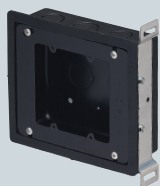

耐火遮音スイッチボックス

PS (ボックス)

- ●防火性能が高い、ボックスと側面固定台座が鉄製の遮音ボックスです。
- ●側面固定台座により、間柱に簡単に固定できます。
- ●平塗代カバー付。

耐火中空壁に使用する場合

- ●耐火中空壁に施工する場合は、当社タイカスールBP3(品番：MTKS-BP3)と組み合わせてご使用ください。

➡1807頁

MTKS-BP3

国土交通大臣認定書の仕様に基づき、正しく施工してください。

■2ヶ用

※台座なしタイプには側面固定台座が付きません。

呼び	品番	側面ノックアウト	入数	最小入数	希望小売価格(税抜)
1ヶ用	MTKB-1CSW-CS	22・22(25・25)×3	10	1	1,950
2ヶ用	MTKB-2CSW-CS	16・22・16(19・25・19)×2 22(25)×1	10	1	2,920
3ヶ用	MTKB-3CSW-CS	22・22・22(25・25・25)×2 22・22(25・25)×1	10	1	3,910
4ヶ用	MTKB-4CSW-CS	22・22・22(25・25・25)×2 22・22(25・25)×1	10	1	5,850

■台座なし

※取り付けには自在バー、調整固定バー等をご使用ください。➡672~679頁

呼び	品番	側面ノックアウト	入数	最小入数	希望小売価格(税抜)
1ヶ用	MTKB-1CSWCNS	22・22(25・25)×3	10	1	1,950
2ヶ用	MTKB-2CSWCNS	16・22・16(19・25・19)×2 22(25)×1	10	1	2,920
3ヶ用	MTKB-3CSWCNS	22・22・22(25・25・25)×2 22・22(25・25)×1	10	1	3,910
4ヶ用	MTKB-4CSWCNS	22・22・22(25・25・25)×2 22・22(25・25)×1	10	1	5,850