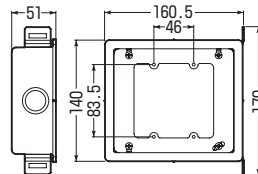

耐火遮音スイッチボックス

PS (ボックス)

- ●防火性能が高い、ボックスと側面固定台座が鉄製の遮音ボックスです。
- ●側面固定台座により、間柱に簡単に固定できます。
- ●平塗代カバー付。

耐火中空壁に使用する場合

- ●耐火中空壁に施工する場合は、当社タイカスールBP3(品番：MTKS-BP3)と組み合わせてご使用ください。

➡1807頁

MTKS-BP3

国土交通大臣認定書の仕様に基づき、正しく施工してください。

■2ヶ用

※台座なしタイプには側面固定台座が付きません。

呼び	品番	側面ノックアウト	入数	最小入数	希望小売価格(税抜)
1ヶ用	MTKB-1CSW-CS	22・22(25・25)×3	10	1	1,950
2ヶ用	MTKB-2CSW-CS	16・22・16(19・25・19)×2 22(25)×1	10	1	2,920
3ヶ用	MTKB-3CSW-CS	22・22・22(25・25・25)×2 22・22(25・25)×1	10	1	3,910
4ヶ用	MTKB-4CSW-CS	22・22・22(25・25・25)×2 22・22(25・25)×1	10	1	5,850

■台座なし

※取り付けには自在バー、調整固定バー等をご使用ください。➡672~679頁

呼び	品番	側面ノックアウト	入数	最小入数	希望小売価格(税抜)
1ヶ用	MTKB-1CSWCNS	22・22(25・25)×3	10	1	1,950
2ヶ用	MTKB-2CSWCNS	16・22・16(19・25・19)×2 22(25)×1	10	1	2,920
3ヶ用	MTKB-3CSWCNS	22・22・22(25・25・25)×2 22・22(25・25)×1	10	1	3,910
4ヶ用	MTKB-4CSWCNS	22・22・22(25・25・25)×2 22・22(25・25)×1	10	1	5,850