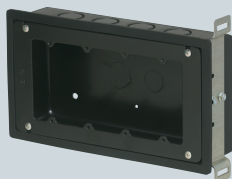

耐火遮音スイッチボックス

PS (ボックス)

- ●防火性能が高い、ボックスと側面固定台座が鉄製の遮音ボックスです。
- ●側面固定台座により、間柱に簡単に固定できます。
- ●平塗代カバー付。

耐火中空壁に使用する場合

- ●耐火中空壁に施工する場合は、当社タイカスールBP3(品番：MTKS-BP3)と組み合わせてご使用ください。

➡1807頁

MTKS-BP3

国土交通大臣認定書の仕様に基づき、正しく施工してください。

■4ヶ用

※台座なしタイプには側面固定台座が付きません。

呼び	品番	側面ノックアウト	入数	最小入数	希望小売価格(税抜)
1ヶ用	MTKB-1CSW-CS	22・22(25・25)×3	10	1	1,950
2ヶ用	MTKB-2CSW-CS	16・22・16(19・25・19)×2 22(25)×1	10	1	2,920
3ヶ用	MTKB-3CSW-CS	22・22・22(25・25・25)×2 22・22(25・25)×1	10	1	3,910
4ヶ用	MTKB-4CSW-CS	22・22・22(25・25・25)×2 22・22(25・25)×1	10	1	5,850

■台座なし

※取り付けには自在バー、調整固定バー等をご使用ください。➡672~679頁

呼び	品番	側面ノックアウト	入数	最小入数	希望小売価格(税抜)
1ヶ用	MTKB-1CSWCNS	22・22(25・25)×3	10	1	1,950
2ヶ用	MTKB-2CSWCNS	16・22・16(19・25・19)×2 22(25)×1	10	1	2,920
3ヶ用	MTKB-3CSWCNS	22・22・22(25・25・25)×2 22・22(25・25)×1	10	1	3,910
4ヶ用	MTKB-4CSWCNS	22・22・22(25・25・25)×2 22・22(25・25)×1	10	1	5,850