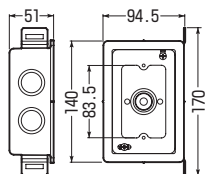

耐火遮音スイッチボックス

PS (ボックス)

- ●防火性能が高い、ボックスと側面固定台座が鉄製の遮音ボックスです。
- ●側面固定台座により、間柱に簡単に固定できます。
- ●平塗代カバー付。

耐火中空壁に使用する場合

- ●耐火中空壁に施工する場合は、当社タイカスールBP3(品番：MTKS-BP3)と組み合わせてご使用ください。

➡1807頁

MTKS-BP3

国土交通大臣認定書の仕様に基づき、正しく施工してください。

■1ヶ用

※台座なしタイプには側面固定台座が付きません。

呼び	品番	側面ノックアウト	入数	最小入数	希望小売価格(税抜)
1ヶ用	MTKB-1CSW-CS	22・22(25・25)×3	10	1	1,950
2ヶ用	MTKB-2CSW-CS	16・22・16(19・25・19)×2 22(25)×1	10	1	2,920
3ヶ用	MTKB-3CSW-CS	22・22・22(25・25・25)×2 22・22(25・25)×1	10	1	3,910
4ヶ用	MTKB-4CSW-CS	22・22・22(25・25・25)×2 22・22(25・25)×1	10	1	5,850

■台座なし

※取り付けには自在バー、調整固定バー等をご使用ください。➡672~679頁

呼び	品番	側面ノックアウト	入数	最小入数	希望小売価格(税抜)
1ヶ用	MTKB-1CSWCNS	22・22(25・25)×3	10	1	1,950
2ヶ用	MTKB-2CSWCNS	16・22・16(19・25・19)×2 22(25)×1	10	1	2,920
3ヶ用	MTKB-3CSWCNS	22・22・22(25・25・25)×2 22・22(25・25)×1	10	1	3,910
4ヶ用	MTKB-4CSWCNS	22・22・22(25・25・25)×2 22・22(25・25)×1	10	1	5,850