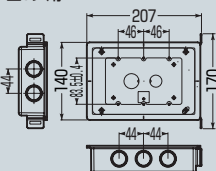

耐火遮音スイッチボックス

PS (ボックス)

耐火遮音壁用

タイカスールBP3と併用

(別売)

■1ケ用

■2ケ用

■3ケ用

■4ケ用

※平塗代カバー付

- 遮音効果に優れた遮音カバー付の鉄製ボックスです。
- 鉄製の側面固定台座により、間柱に簡単に固定できます。
- 平塗代カバー付。

| 呼び | 品番 | 側面ノックアウト | 入数 | 最小入数 | 希望小売価格(税抜) |
|-----|---------------------|---|----|------|------------|
| 1ケ用 | MTKB-1CSW-CS | 22・22(25・25)×3 | 10 | 1 | 1,950 |
| 2ケ用 | MTKB-2CSW-CS | 16・22・16(19・25・19)×2 22(25)×1 | 10 | 1 | 2,920 |
| 3ケ用 | MTKB-3CSW-CS | 22・22・22(25・25・25)×2 22・22(25・25)×1 | 10 | 1 | 3,910 |
| 4ケ用 | MTKB-4CSW-CS | 22・22・22・22(25・25・25)×2 22・22(25・25)×1 | 10 | 1 | 5,850 |

■台座なし

- 側面固定台座の付いていないシンプルタイプです。取り付けには自在バー、調整固定バー等をご使用ください。

➡ 627頁

| 呼び | 品番 | 側面ノックアウト | 入数 | 最小入数 | 希望小売価格(税抜) |
|-----|----------------------|---|----|------|------------|
| 1ケ用 | MTKB-1CSWC SN | 22・22(25・25)×3 | 10 | 1 | 1,950 |
| 2ケ用 | MTKB-2CSWC SN | 16・22・16(19・25・19)×2 22(25)×1 | 10 | 1 | 2,920 |
| 3ケ用 | MTKB-3CSWC SN | 22・22・22(25・25・25)×2 22・22(25・25)×1 | 10 | 1 | 3,910 |
| 4ケ用 | MTKB-4CSWC SN | 22・22・22・22(25・25・25)×2 22・22(25・25)×1 | 10 | 1 | 5,850 |