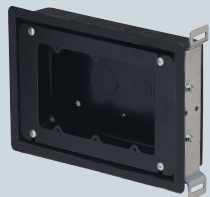

耐火遮音スイッチボックス

PS (ボックス)

耐火遮音壁用

タイカスールBP3と併用

(別売)

■1ケ用

■2ケ用

■3ケ用

■4ケ用

※平塗代カバー付

- 遮音効果に優れた遮音カバー付の鉄製ボックスです。
- 鉄製の側面固定台座により、間柱に簡単に固定できます。
- 平塗代カバー付。

| 呼び | 品番 | 側面ノックアウト | 入数 | 最小入数 | 希望小売価格(税抜) |
|-----|---------------------|---|----|------|------------|
| 1ケ用 | MTKB-1CSW-CS | 22・22(25・25)×3 | 10 | 1 | 1,950 |
| 2ケ用 | MTKB-2CSW-CS | 16・22・16(19・25・19)×2 22(25)×1 | 10 | 1 | 2,920 |
| 3ケ用 | MTKB-3CSW-CS | 22・22・22(25・25・25)×2 22・22(25・25)×1 | 10 | 1 | 3,910 |
| 4ケ用 | MTKB-4CSW-CS | 22・22・22・22(25・25・25)×2 22・22(25・25)×1 | 10 | 1 | 5,850 |

■台座なし

- 側面固定台座の付いていないシンプルタイプです。取り付けには自在バー、調整固定バー等をご使用ください。

➡ 627頁

| 呼び | 品番 | 側面ノックアウト | 入数 | 最小入数 | 希望小売価格(税抜) |
|-----|----------------------|---|----|------|------------|
| 1ケ用 | MTKB-1CSWC SN | 22・22(25・25)×3 | 10 | 1 | 1,950 |
| 2ケ用 | MTKB-2CSWC SN | 16・22・16(19・25・19)×2 22(25)×1 | 10 | 1 | 2,920 |
| 3ケ用 | MTKB-3CSWC SN | 22・22・22(25・25・25)×2 22・22(25・25)×1 | 10 | 1 | 3,910 |
| 4ケ用 | MTKB-4CSWC SN | 22・22・22・22(25・25・25)×2 22・22(25・25)×1 | 10 | 1 | 5,850 |