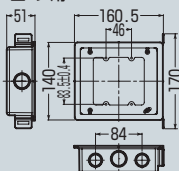

耐火遮音スイッチボックス

PS (ボックス)

耐火遮音壁用

タイカスールBP3と併用

(別売)

■1ケ用

■2ケ用

■3ケ用

■4ケ用

※平塗代カバー付

- ●遮音効果に優れた遮音カバー付の鉄製ボックスです。
- ●鉄製の側面固定台座により、間柱に簡単に固定できます。
- ●平塗代カバー付。

呼び	品番	側面ノックアウト	入数	最小入数	希望小売価格(税抜)
1ケ用	MTKB-1CSW-CS	22・22(25・25)×3	10	1	1,950
2ケ用	MTKB-2CSW-CS	16・22・16(19・25・19)×2 22(25)×1	10	1	2,920
3ケ用	MTKB-3CSW-CS	22・22・22(25・25・25)×2 22・22(25・25)×1	10	1	3,910
4ケ用	MTKB-4CSW-CS	22・22・22・22(25・25・25)×2 22・22(25・25)×1	10	1	5,850

■台座なし

- ●側面固定台座の付いていないシンプルタイプです。取り付けには自在バー、調整固定バー等をご使用ください。

➡ 627頁

呼び	品番	側面ノックアウト	入数	最小入数	希望小売価格(税抜)
1ケ用	MTKB-1CSWC SN	22・22(25・25)×3	10	1	1,950
2ケ用	MTKB-2CSWC SN	16・22・16(19・25・19)×2 22(25)×1	10	1	2,920
3ケ用	MTKB-3CSWC SN	22・22・22(25・25・25)×2 22・22(25・25)×1	10	1	3,910
4ケ用	MTKB-4CSWC SN	22・22・22・22(25・25・25)×2 22・22(25・25)×1	10	1	5,850