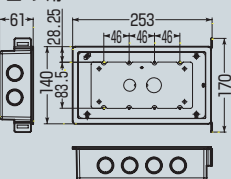

耐火遮音スイッチボックス

PS (ボックス)

耐火遮音壁用

タイカスールBP3と併用

(別売)

■1ケ用

■2ケ用

■3ケ用

■4ケ用

※平塗代カバー付

- 遮音効果に優れた遮音カバー付の鉄製ボックスです。
- 鉄製の側面固定台座により、間柱に簡単に固定できます。
- 平塗代カバー付。

| 呼び | 品番 | 側面ノックアウト | 入数 | 最小入数 | 希望小売価格(税抜) |
|-----|---------------------|---|----|------|------------|
| 1ケ用 | MTKB-1CSW-CS | 22・22(25・25)×3 | 10 | 1 | 1,950 |
| 2ケ用 | MTKB-2CSW-CS | 16・22・16(19・25・19)×2 22(25)×1 | 10 | 1 | 2,920 |
| 3ケ用 | MTKB-3CSW-CS | 22・22・22(25・25・25)×2 22・22(25・25)×1 | 10 | 1 | 3,910 |
| 4ケ用 | MTKB-4CSW-CS | 22・22・22・22(25・25・25)×2 22・22(25・25)×1 | 10 | 1 | 5,850 |

■台座なし

- 側面固定台座の付いていないシンプルタイプです。取り付けには自在バー、調整固定バー等をご使用ください。

➡ 627頁

| 呼び | 品番 | 側面ノックアウト | 入数 | 最小入数 | 希望小売価格(税抜) |
|-----|----------------------|---|----|------|------------|
| 1ケ用 | MTKB-1CSWC SN | 22・22(25・25)×3 | 10 | 1 | 1,950 |
| 2ケ用 | MTKB-2CSWC SN | 16・22・16(19・25・19)×2 22(25)×1 | 10 | 1 | 2,920 |
| 3ケ用 | MTKB-3CSWC SN | 22・22・22(25・25・25)×2 22・22(25・25)×1 | 10 | 1 | 3,910 |
| 4ケ用 | MTKB-4CSWC SN | 22・22・22・22(25・25・25)×2 22・22(25・25)×1 | 10 | 1 | 5,850 |