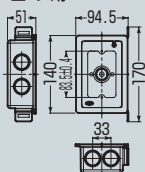

耐火遮音スイッチボックス

PS (ボックス)

耐火遮音壁用

タイカスールBP3と併用

(別売)

■1ケ用

■2ケ用

■3ケ用

■4ケ用

※平塗代カバー付

- ●遮音効果に優れた遮音カバー付の鉄製ボックスです。
- ●鉄製の側面固定台座により、間柱に簡単に固定できます。
- ●平塗代カバー付。

呼び	品番	側面ノックアウト	入数	最小入数	希望小売価格(税抜)
1ケ用	MTKB-1CSW-CS	22・22(25・25)×3	10	1	1,950
2ケ用	MTKB-2CSW-CS	16・22・16(19・25・19)×2 22(25)×1	10	1	2,920
3ケ用	MTKB-3CSW-CS	22・22・22(25・25・25)×2 22・22(25・25)×1	10	1	3,910
4ケ用	MTKB-4CSW-CS	22・22・22・22(25・25・25)×2 22・22(25・25)×1	10	1	5,850

■台座なし

- ●側面固定台座の付いていないシンプルタイプです。取り付けには自在バー、調整固定バー等をご使用ください。

➡ 627頁

呼び	品番	側面ノックアウト	入数	最小入数	希望小売価格(税抜)
1ケ用	MTKB-1CSWC SN	22・22(25・25)×3	10	1	1,950
2ケ用	MTKB-2CSWC SN	16・22・16(19・25・19)×2 22(25)×1	10	1	2,920
3ケ用	MTKB-3CSWC SN	22・22・22(25・25・25)×2 22・22(25・25)×1	10	1	3,910
4ケ用	MTKB-4CSWC SN	22・22・22・22(25・25・25)×2 22・22(25・25)×1	10	1	5,850