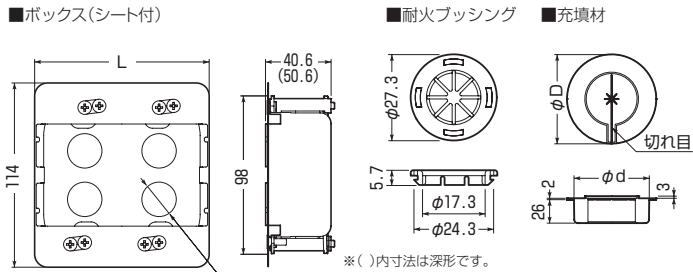

セット内容

- ボックス(シート付)
- 充填材
- 耐火ブッシング
- パテ
- 認定シール1枚付
- セパレーター ※1ヶ用はなし

※セット品の形状などは種類によって異なります。

ノックアウト径: φ21.3mm

種類	品番	L	L1	φD	φd
標準形	MTKB-1SBP	64	54	55.3	35.3
	MTKB-2SBP	110	100	68	48
	MTKB-3SBP	156	146	75	55
深形	MTKB-1SBPY	64	53	55.3	35.3
	MTKB-2SBPY	110	99	68	48
	MTKB-3SBPY	156	145	75	55
	MTKB-4SBPY	202	191	80.3	60.3

種類	品番	開口寸法(mm)		付属品入数					ノック数	入数	最小入数	希望小売価格(税抜)
		ボックス側 角穴(タテ×ヨコ)	ケーブル側 小判穴	充填材	耐火ブッシング	パテ	セパレーター					
標準形	1ヶ用 MTKB-1SBP	99×55	1個	φ35	1個	2個	1枚	—	2	30セット	1セット	1,650
	2ヶ用 MTKB-2SBP	99×101	2個	φ50	1個	4個	1枚	1枚	4	20セット	1セット	2,870
	3ヶ用 MTKB-3SBP	99×147	3個	φ55	1個	6個	1枚	1枚	6	15セット	1セット	3,810
深形	1ヶ用 MTKB-1SBPY	99×54	1個	φ35	1個	2個	1枚	—	2	24セット	1セット	1,970
	2ヶ用 MTKB-2SBPY	99×100	2個	φ50	1個	4個	1枚	1枚	4	16セット	1セット	3,420
	3ヶ用 MTKB-3SBPY	99×146	3個	φ55	1個	6個	1枚	1枚	6	12セット	1セット	4,560
	4ヶ用 MTKB-4SBPY	99×192	4個	φ60	1個	8個	1枚	1枚	8	12セット	1セット	6,150