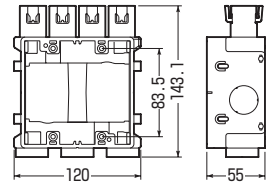

打込み用スイッチボックス

- 防トロテープ付
- ねじ込みロック付

ハブ付

(防トロキャップ付)

USB1-C16

USB2-C16

・仕切板(61M)付

USB3-C16

・仕切板(61M)付

- 塗代カバー不要！配線器具が直接取り付けられおトクです。
- 開口部はトロの侵入を防ぐ防トロテープ、防トロキャップ付です。
- ボックスの傾き防止ができる、便利な4mmバー取付穴付です。(ビス固定不要)

ねじ込みロック付

ハンマーの叩き不要！
ねじ込めばロックが抜ける
新方式

適合コネクタ

- CDK-16G,22G
- MFSK-16G,22G

規格	個数
1個用	2
2個用	3
3個用	3

※1個用はサイズ16のコネクタが2連で取り付けられます。※22サイズは2連不可。

■USB1-C16

■USB2-C16

■USB3-C16

品番	種類	適合管 (CD管)	側面ロックアウト	入数	動員数	希望小売価格(税抜)
USB1-C16	1個用	16(1方出2個口)	22(25)×2	50	1	460
USB2-C16	2個用	16(1方出4個口)	22(25)×2	20	1	970
USB3-C16	3個用	16(1方出6個口)	22(25)×2	20	1	1,600