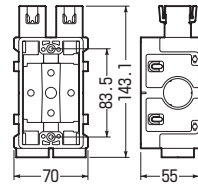

・仕切板(61M)付

- 塗代カバー不要！配線器具が直接取り付けられおトクです。
- 開口部はトロの侵入を防ぐ防トロテープ、防トロキャップ付です。
- ボックスの傾き防止ができる、便利な4mmバー取付穴付です。(ビス固定不要)

ねじ込みロック付

ハンマーの叩き不要！
ねじ込めばロックが抜ける
新方式

適合コネクタ

- CDK-16G,22G
- MFSK-16G,22G

規格	個数
1個用	2
2個用	3
3個用	3

※1個用はサイズ16のコネクタが2連で取り付けられます。※22サイズは2連不可。

■USB1-C16

■USB2-C16

■USB3-C16

品番	種類	適合管 (CD管)	側面ロックアウト	入数	動員数	希望小売価格(税抜)
USB1-C16	1個用	16(1方出2個口)	22(25)×2	50	1	460
USB2-C16	2個用	16(1方出4個口)	22(25)×2	20	1	970
USB3-C16	3個用	16(1方出6個口)	22(25)×2	20	1	1,600