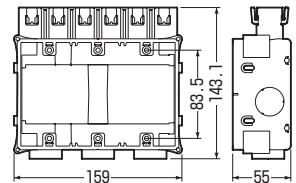

※1個用はサイズ16のコネクタが2連で取り付けられます。※22サイズは2連不可。

■USB1-C16

■USB2-C16

■USB3-C16

品番	種類	適合管 (CD管)	側面ロックアウト	入数	動員数	希望小売価格(税抜)
USB1-C16	1個用	16(1方出2個口)	22(25)×2	50	1	460
USB2-C16	2個用	16(1方出4個口)	22(25)×2	20	1	970
USB3-C16	3個用	16(1方出6個口)	22(25)×2	20	1	1,600