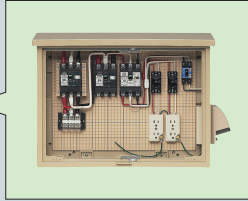

屋外電力用仮設ボックス (主、中継回路・末端路用)

ELB組込品
色：ベージュ

- 工事現場での中継回路又は、末端路用に最適です。
- 防水コンセント付。

受

本体(WB-16AJ)

1208頁

防水コンセント

品番	感度電流	回路数	コンセント数	ボックス外形寸法(mm) (突起部等含む)			基台寸法(mm)			有深	効さ	バンド 通し穴	入数	希望小売価格(税抜)
				タテ	ヨコ	フカサ	タテ	ヨコ	板厚					
16A-M2CV6TB	30mA	配線用しゃ断器(3P60A) 配線用しゃ断器(3P30A) 漏電しゃ断器(3P30A)OC付	接地付2ヶ用 コンセント×2	423	624	210	320	460	15	147	無	1	218,700	
	15mA	漏電しゃ断器(2P20A)OC付												