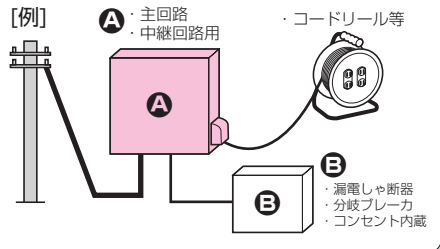

屋外電力用仮設ボックス (主、中継回路・末端路用)

ELB組込品
色：ベージュ

- 工事現場での中継回路又は、末端路用に最適です。
- 防水コンセント付。

受

本体(WB-16AJ)

1208頁

防水コンセント

品番	感度電流	回路数	コンセント数	ボックス外形寸法(mm) (突起部等含む)			基台寸法(mm)			有深	効さ	バンド 通し穴	入数	希望小売価格(税抜)
				タテ	ヨコ	フカサ	タテ	ヨコ	板厚					
16A-M2CV6TB	30mA	配線用しゃ断器(3P60A) 配線用しゃ断器(3P30A) 漏電しゃ断器(3P30A)OC付	接地付2ヶ用 コンセント×2	423	624	210	320	460	15	147	無	1	218,700	
	15mA	漏電しゃ断器(2P20A)OC付												