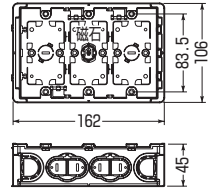

小判スライドボックス® (センター磁石付・深形)

深形(深さ45mm)

アルミ
箱付

磁石付

直接配管
PF 22

小判
穴

ホルソー
穴あけ
対応品

※タッピンねじ付

- 深さ45mm！(標準品より9mm深い)
- ボックス穴を小判穴ホルソーであけるセンター磁石付スライドボックスです。
- ボックスは小判穴ホルソーの刃が当たらないような刃逃がし構造です。

SBG-Y

SBG-YW

SBG-YWM
・仕切板(64M-Y)付

SBG-Y3W
・仕切板(64M-Y)付

■SBG-Y

ロックA

■SBG-YW・SBG-YWM

ロックA,B

※SBG-YWMは
仕切板付です。

■SBG-Y3W

ロックA,B

ロック詳細 → 870・871頁

種類	品番	管の種類別、接続可能本数(片面)									適合仕切板(品番)		入数	最小入数	希望小売価格(税抜)
		TLフレキ			PF管			CD管			上下 仕切り用	左右 仕切り用			
		14	16	22	14	16	22	14	16	22					
1ヶ用	SBG-Y	2	2	2	2	2	2	2	2	2	—	—	50	1	230
2ヶ用	SBG-YW	2	3	2	4	3	3	2	4	2	—	64M-Y	20	1	640
2ヶ用	SBG-YWM	2	3	2	4	3	3	2	4	2	—	64M-Y付	20	1	670
3ヶ用	SBG-Y3W	2	4	2	6	4	4	2	6	2	—	64M-Y付	20	1	1,570