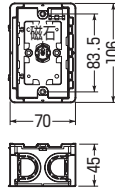

小判スライドボックス® (センター磁石付・深形)

深形(深さ45mm)

アルミ
箱付

磁石付

直接配管
PF 22

小判
穴

ホルソー
穴あけ
対応品

※タッピンねじ付

- 深さ45mm！(標準品より9mm深い)
- ボックス穴を小判穴ホルソーであけるセンター磁石付スライドボックスです。
- ボックスは小判穴ホルソーの刃が当たらないような刃逃がし構造です。

SBG-Y

SBG-YW

SBG-YWM
・仕切板(64M-Y)付

SBG-Y3W
・仕切板(64M-Y)付

■SBG-Y

ロックA

■SBG-YW・SBG-YWM

ロックA,B

※SBG-YWMは
仕切板付です。

■SBG-Y3W

ロックA,B

ロック詳細 → 870・871頁

種類	品番	管の種類別、接続可能本数(片面)									適合仕切板(品番)		入数	最小入数	希望小売価格(税抜)
		TLフレキ			PF管			CD管			上下 仕切り用	左右 仕切り用			
		14	16	22	14	16	22	14	16	22					
1ヶ用	SBG-Y	2	2	2	2	2	2	2	2	2	—	—	50	1	230
2ヶ用	SBG-YW	2	3	2	4	3	3	2	4	2	—	64M-Y	20	1	640
2ヶ用	SBG-YWM	2	3	2	4	3	3	2	4	2	—	64M-Y付	20	1	670
3ヶ用	SBG-Y3W	2	4	2	6	4	4	2	6	2	—	64M-Y付	20	1	1,570