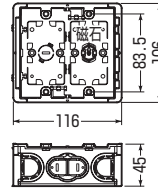

小判スライドボックス® (センター磁石付・深形)

深形(深さ45mm)

アルミ
箱付

磁石付

直接配管
PF 22

小判
穴

ホルソー
穴あけ
対応品

※タッピンねじ付

- 深さ45mm！(標準品より9mm深い)
- ボックス穴を小判穴ホルソーであけるセンター磁石付スライドボックスです。
- ボックスは小判穴ホルソーの刃が当たらないような刃逃がし構造です。

SBG-Y

SBG-YW

SBG-YWM
・仕切板(64M-Y)付

SBG-Y3W
・仕切板(64M-Y)付

■SBG-Y

ロックA

■SBG-YW・SBG-YWM

ロックA,B

※SBG-YWMは
仕切板付です。

■SBG-Y3W

ロックA,B

ロック詳細 → 870・871頁

種類	品番	管の種類別、接続可能本数(片面)									適合仕切板(品番)		入数	最小入数	希望小売価格(税抜)
		TLフレキ			PF管			CD管			上下 仕切り用	左右 仕切り用			
		14	16	22	14	16	22	14	16	22					
1ヶ用	SBG-Y	2	2	2	2	2	2	2	2	2	—	—	50	1	230
2ヶ用	SBG-YW	2	3	2	4	3	3	2	4	2	—	64M-Y	20	1	640
2ヶ用	SBG-YWM	2	3	2	4	3	3	2	4	2	—	64M-Y付	20	1	670
3ヶ用	SBG-Y3W	2	4	2	6	4	4	2	6	2	—	64M-Y付	20	1	1,570