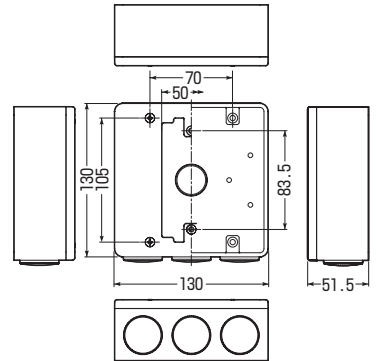

高耐
候性

耐衝撃性
HI

大浅形

おねじキャップ付

パッキン付

- 防水コンセント、インターホン等の露出用器具の取り付けに最適です。接地防水ダブルコンセント(φ39キャップ×2用)等、幅広の防水コンセントも取り付けられます。
- ボックスと蓋の境目が無いスマートなデザイン。コーナーにもピッタリ配管できます。
- 蓋はパッキン付です。

黒系の外壁等にマッチする色もあります。▶1187頁

●ブラック

■適合コネクタ(おねじキャップ付)

コネクタ種類	品番(サイズ)
2号コネクタ VE管用	2K-14, 16, 22
PF管コネクタ (防水型)	MFSK-16GP, 22GP FPK-16F, 22F FPK-16YP, 22YP

※FPK-22F・22YPは3連並列できません。

規格	品番		入数	最小入数	希望小売価格(税抜)
	ベージュ	ミルクホワイト			
大浅形	PVK-ALN1PKJ	PVK-ALN1PKM	10	1	3,260