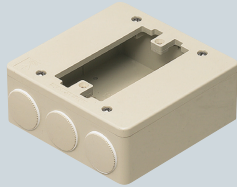

高耐
候性

耐衝撃性
HI

大浅形

おねじキャップ付

パッキン付

- 防水コンセント、インターホン等の露出用器具の取り付けに最適です。接地防水ダブルコンセント(φ39キャップ×2用)等、幅広の防水コンセントも取り付けられます。
- ボックスと蓋の境目が無いスマートなデザイン。コーナーにもピッタリ配管できます。
- 蓋はパッキン付です。

黒系の外壁等にマッチする色もあります。▶1187頁

●ブラック

■適合コネクタ(おねじキャップ付)

コネクタ種類	品番(サイズ)
2号コネクタ VE管用	2K-14, 16, 22
PF管コネクタ (防水型)	MFSK-16GP, 22GP FPK-16F, 22F FPK-16YP, 22YP

※FPK-22F・22YPは3連並列できません。

規格	品番		入数	最小入数	希望小売価格(税抜)
	ベージュ	ミルクホワイト			
大浅形	PVK-ALN1PKJ	PVK-ALN1PKM	10	1	3,260