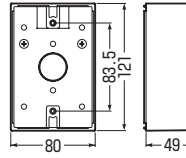

適合防水コンセント：
パッキン幅78~80mm

■PVR16-BC1LB

※スリーブ(1個)キャップ(1個)付です。

■PVR22-BC1K

※スリーブ(1個)キャップ(1個)付です。

■PVR22-BC1AK

※スリーブ(1個)キャップ(1個)付です。

■PVR22-BCUK

※スリーブ(1個)キャップ(1個)付です。

ご注意

FPK-22(F、Y、YP)は
並べて取り付けません。

| 品番 | | 規格 | 側面穴径 | 入数 | 最小入数 | 希望小売価格(税抜) |
|--------------------|--------------------|--------------|-------|----|------|------------|
| ブラック | ライトブラウン | | | | | |
| — | PVR16-BC1LB | VE14・16(1方出) | 無 | 20 | 1 | 780 |
| PVR22-BC1K | — | VE16・22(1方出) | 無 | 20 | 1 | 990 |
| PVR22-BC1AK | — | VE16・22 | φ27×1 | 20 | 1 | 990 |
| PVR22-BCUK | — | VE16・22 | φ27×2 | 20 | 1 | 840 |