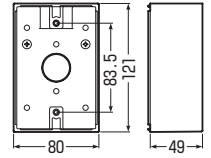

適合防水コンセント：
パッキン幅78~80mm

■PVR16-BC1LB

※スリーブ(1個)キャップ(1個)付です。

■PVR22-BC1K

※スリーブ(1個)キャップ(1個)付です。

■PVR22-BC1AK

※スリーブ(1個)キャップ(1個)付です。

■PVR22-BCUK

※スリーブ(1個)キャップ(1個)付です。

ご注意

FPK-22(F、Y、YP)は
並べて取り付けません。

| 品番 | | 規格 | 側面穴径 | 入数 | 最小入数 | 希望小売価格(税抜) |
|--------------------|--------------------|--------------|-------|----|------|------------|
| ブラック | ライトブラウン | | | | | |
| — | PVR16-BC1LB | VE14・16(1方出) | 無 | 20 | 1 | 780 |
| PVR22-BC1K | — | VE16・22(1方出) | 無 | 20 | 1 | 990 |
| PVR22-BC1AK | — | VE16・22 | φ27×1 | 20 | 1 | 990 |
| PVR22-BCUK | — | VE16・22 | φ27×2 | 20 | 1 | 840 |