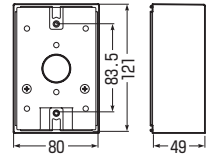

適合防水コンセント：
パッキン幅78~80mm

■PVR16-BC1LB

※スリーブ(1個)キャップ(1個)付です。

■PVR22-BC1K

※スリーブ(1個)キャップ(1個)付です。

■PVR22-BC1AK

※スリーブ(1個)キャップ(1個)付です。

■PVR22-BCUK

※スリーブ(1個)キャップ(1個)付です。

ご注意

FPK-22(F、Y、YP)は
並べて取り付けません。

| 品番 | | 規格 | 側面穴径 | 入数 | 最小入数 | 希望小売価格(税抜) |
|--------------------|--------------------|--------------|-------|----|------|------------|
| ブラック | ライトブラウン | | | | | |
| — | PVR16-BC1LB | VE14・16(1方出) | 無 | 20 | 1 | 780 |
| PVR22-BC1K | — | VE16・22(1方出) | 無 | 20 | 1 | 990 |
| PVR22-BC1AK | — | VE16・22 | φ27×1 | 20 | 1 | 990 |
| PVR22-BCUK | — | VE16・22 | φ27×2 | 20 | 1 | 840 |