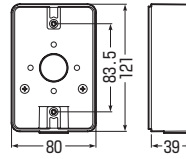

適合防水コンセント：
パッキン幅78~80mm

■PVR16-BC1LB

※スリーブ(1個)キャップ(1個)付です。

■PVR22-BC1K

※スリーブ(1個)キャップ(1個)付です。

■PVR22-BC1AK

※スリーブ(1個)キャップ(1個)付です。

■PVR22-BCUK

※スリーブ(1個)キャップ(1個)付です。

ご注意

FPK-22(F、Y、YP)は
並べて取り付けません。

| 品番 | | 規格 | 側面穴径 | 入数 | 最小入数 | 希望小売価格(税抜) |
|--------------------|--------------------|--------------|-------|----|------|------------|
| ブラック | ライトブラウン | | | | | |
| — | PVR16-BC1LB | VE14・16(1方出) | 無 | 20 | 1 | 780 |
| PVR22-BC1K | — | VE16・22(1方出) | 無 | 20 | 1 | 990 |
| PVR22-BC1AK | — | VE16・22 | φ27×1 | 20 | 1 | 990 |
| PVR22-BCUK | — | VE16・22 | φ27×2 | 20 | 1 | 840 |