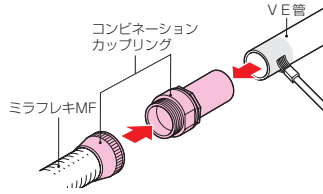

# コンビネーションカップリング (ミラフレキMF用)

ミラフレキMF⇔VE管

防水型

ミラフレキ  
MF

ベージュ

ミルクィホワイト

グレー

黒

※ケーブル工事にご使用ください。

色	品番	適合管		φD <sub>1</sub>	φD <sub>2</sub>	L	入数	希望小売価格(税抜)
		ミラフレキMF⇔	VE管					
ベージュ	<b>FPVE-14F</b>	14	14	22	33.5	77	10	460
	<b>FPVE-16F</b>	16	16	26	35	83	10	460
	<b>FPVE-22F</b>	22	22	30	44	99	10	600
	<b>FPVE-28F</b>	28	28	40	53	116	10	840
	<b>FPVE-36F</b>	36	36	50	66	132.5	1	1,260
ミルクィホワイト	<b>FPVE-16FM</b>	16	16	26	35	83	10	460
	<b>FPVE-22FM</b>	22	22	30	44	99	10	600
	<b>FPVE-28FM</b>	28	28	40	53	116	10	840
	<b>FPVE-36FM</b>	36	36	50	66	132.5	1	1,260
グレー	<b>FPVE-16FH</b>	16	16	26	35	83	10	460
	<b>FPVE-22FH</b>	22	22	30	44	99	10	600
	<b>FPVE-28FH</b>	28	28	40	53	116	10	840
	<b>FPVE-36FH</b>	36	36	50	66	132.5	1	1,260
黒	<b>FPVE-16FK</b>	16	16	26	35	83	10	460
	<b>FPVE-22FK</b>	22	22	30	44	99	10	600
	<b>FPVE-28FK</b>	28	28	40	53	116	10	840
	<b>FPVE-36FK</b>	36	36	50	66	132.5	1	1,260