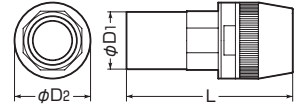

# コンビネーションカップリング (ミラフレキMF用)

ミラフレキMF⇔VE管

防水型

ミラフレキ  
MF

ベージュ

ミルクィホワイト

グレー

黒

※ケーブル工事にご使用ください。

色	品番	適合管		φD <sub>1</sub>	φD <sub>2</sub>	L	入数	希望小売価格(税抜)
		ミラフレキMF⇔	VE管					
ベージュ	<b>FPVE-14F</b>	14	14	22	33.5	77	10	460
	<b>FPVE-16F</b>	16	16	26	35	83	10	460
	<b>FPVE-22F</b>	22	22	30	44	99	10	600
	<b>FPVE-28F</b>	28	28	40	53	116	10	840
	<b>FPVE-36F</b>	36	36	50	66	132.5	1	1,260
ミルクィホワイト	<b>FPVE-16FM</b>	16	16	26	35	83	10	460
	<b>FPVE-22FM</b>	22	22	30	44	99	10	600
	<b>FPVE-28FM</b>	28	28	40	53	116	10	840
	<b>FPVE-36FM</b>	36	36	50	66	132.5	1	1,260
グレー	<b>FPVE-16FH</b>	16	16	26	35	83	10	460
	<b>FPVE-22FH</b>	22	22	30	44	99	10	600
	<b>FPVE-28FH</b>	28	28	40	53	116	10	840
	<b>FPVE-36FH</b>	36	36	50	66	132.5	1	1,260
黒	<b>FPVE-16FK</b>	16	16	26	35	83	10	460
	<b>FPVE-22FK</b>	22	22	30	44	99	10	600
	<b>FPVE-28FK</b>	28	28	40	53	116	10	840
	<b>FPVE-36FK</b>	36	36	50	66	132.5	1	1,260