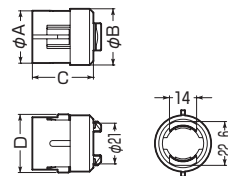

鋼製キャップ付SBアダプター(省令準耐火対応)

●鋼製カバー付スライドボックス側面ノックへのTLフレキ・CD管・PF管の取り付けに使用します。

品番	φA	φB	C	D
SBA-1F	27	29.5	31.5	30
SBA-2F	34.5	36	32.5	37.5

品番	適合管(サイズ)			入数	希望小売価格(税抜)
	TLフレキ	CD管	※PF管		
SBA-1F	14・16	14・16	14・16	10	120
SBA-2F	22	22	22	10	150