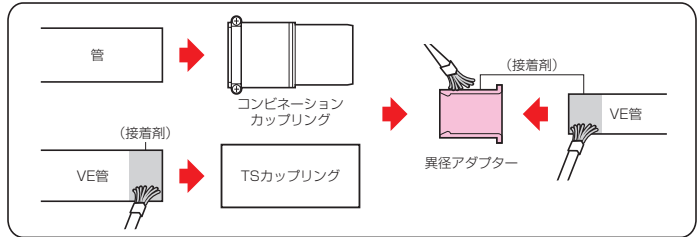

異径アダプター (VE用サイズダウン)

●1サイズ下のVE管との接続に使用します。

〈接続例〉

■MV-22D~100D

■MV-125D

※外側はコンビネーションカップリング、内側はVE(VP)管の呼び径を示します。

品番		適合(呼び)		ϕD	L	入数	希望小売価格(税抜)
黒	ベージュ	外側	内側				
MV-22D	MV-22DJ	22	16	35	39.7	1	440
MV-28D	MV-28DJ	28	22	46.5	46.2	1	480
MV-36D	MV-36DJ	36	28	50	49	1	580
MV-42D	MV-42DJ	42	36	57	60.5	1	640
MV-54D	MV-54DJ	54	42	70	69	1	810
MV-70D	—	70	54	86	75	1	1,170
MV-82D	—	82	70	101	79	1	1,450
MV-100D	—	100	82	128	97.5	1	1,890
MV-125D	—	VP125	100	—	—	1	2,390