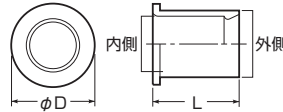

異径アダプター (VE用サイズダウン)

●1サイズ下のVE管との接続に使用します。

〈接続例〉

■MV-22D~100D

■MV-125D

※外側はコンビネーションカップリング、内側はVE(VP)管の呼び径を示します。

品番		適合(呼び)		ϕD	L	入数	希望小売価格(税抜)
黒	ベージュ	外側	内側				
MV-22D	MV-22DJ	22	16	35	39.7	1	440
MV-28D	MV-28DJ	28	22	46.5	46.2	1	480
MV-36D	MV-36DJ	36	28	50	49	1	580
MV-42D	MV-42DJ	42	36	57	60.5	1	640
MV-54D	MV-54DJ	54	42	70	69	1	810
MV-70D	—	70	54	86	75	1	1,170
MV-82D	—	82	70	101	79	1	1,450
MV-100D	—	100	82	128	97.5	1	1,890
MV-125D	—	VP125	100	—	—	1	2,390