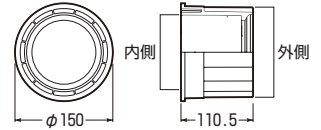

異径アダプター (VE用サイズダウン)

●1サイズ下のVE管との接続に使用します。

〈接続例〉

■MV-22D~100D

■MV-125D

※外側はコンビネーションカップリング、内側はVE(VP)管の呼び径を示します。

品番		適合(呼び)		ϕD	L	入数	希望小売価格(税抜)
黒	ベージュ	外側	内側				
MV-22D	MV-22DJ	22	16	35	39.7	1	440
MV-28D	MV-28DJ	28	22	46.5	46.2	1	480
MV-36D	MV-36DJ	36	28	50	49	1	580
MV-42D	MV-42DJ	42	36	57	60.5	1	640
MV-54D	MV-54DJ	54	42	70	69	1	810
MV-70D	—	70	54	86	75	1	1,170
MV-82D	—	82	70	101	79	1	1,450
MV-100D	—	100	82	128	97.5	1	1,890
MV-125D	—	VP125	100	—	—	1	2,390