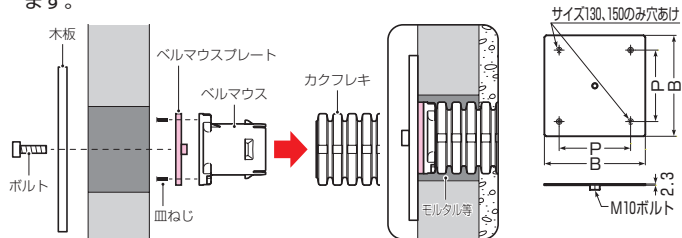

## カクフレキ用 ベルマウスプレート

●ベルマウスに取り付け、木板を固定すれば現場でコンクリートへ打ち込みます。

品番	適合ベルマウス	B	P	入数	希望小売価格(税抜)
<b>KFEBP-50</b>	KFEB-50	70	53.6	1	1,550
<b>KFEBP-81</b>	KFEB-81	110	85	1	2,080
<b>KFEBP-100</b>	KFEB-100	138	106	1	3,180
<b>KFEBP-130</b>	KFEB-130	178	126	1	4,050
<b>KFEBP-150</b>	KFEB-150	208.5	150	1	5,350