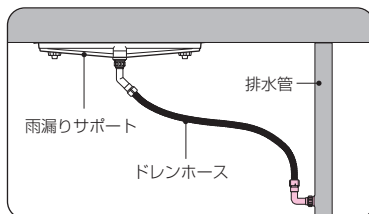

雨漏りサポート用ドレン配管アダプター

●雨漏りサポートに取り付けたドレンホースを排水管に接続する場合に使用します。

| 品番 | 適合 | 入数 | 希望小売価格(税抜) |
|----------------|--|----|------------|
| AMS-ASV | ドレンホース：サイズ14 排水管：VP75,100 VU75,100,125,150,200 | 1 | 1,860 |