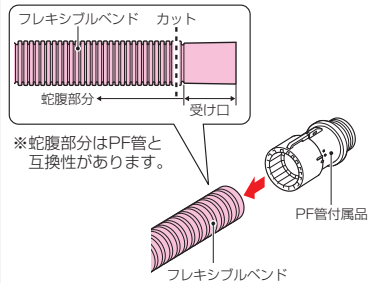

## フレキシブルバンド (ショートタイプ)

自己消火性樹脂製

高耐  
候性

※ケーブル工事にご使用ください。

- ノーマルバンド以外の曲げ角度や短い曲げ配管部に使用します。
- 可とう性があり、壁の凹凸に対応できます。

**PF管付属が使用できます。**  
フレキシブルバンドの受け口をカットすれば、PF管付属品との接続に使用できます。

品番			適合管	L	l	φD <sub>1</sub>	φD <sub>2</sub>	入数	希望小売価格(税抜)
ベージュ	ミルクホワイト	グレー							
<b>VEU-16SJ</b>	<b>VEU-16SM</b>	<b>VEU-16S</b>	VE16	345	31	24	22.4	1	<b>530</b>
<b>VEU-22SJ</b>	<b>VEU-22SM</b>	<b>VEU-22S</b>	VE22	345	35	28.1	26.5	1	<b>680</b>