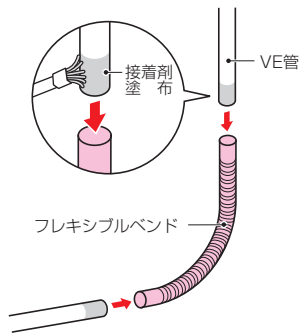

## フレキシブルバンド (ショートタイプ)

自己消火性樹脂製

高耐  
候性

※ケーブル工事にご使用ください。

- ノーマルバンド以外の曲げ角度や短い曲げ配管部に使用します。
- 可とう性があり、壁の凹凸に対応できます。

**PF管付属が使用できます。**  
フレキシブルバンドの受け口をカットすれば、PF管付属品との接続に使用できます。

品番			適合管	L	l	φD <sub>1</sub>	φD <sub>2</sub>	入数	希望小売価格(税抜)
ベージュ	ミルクホワイト	グレー							
<b>VEU-16SJ</b>	<b>VEU-16SM</b>	<b>VEU-16S</b>	VE16	345	31	24	22.4	1	<b>530</b>
<b>VEU-22SJ</b>	<b>VEU-22SM</b>	<b>VEU-22S</b>	VE22	345	35	28.1	26.5	1	<b>680</b>