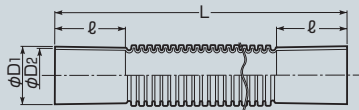

## フレキシブルバンド (ショートタイプ)

自己消火性樹脂製

高耐  
候性

※ケーブル工事にご使用ください。

- ノーマルバンド以外の曲げ角度や短い曲げ配管部に使用します。
- 可とう性があり、壁の凹凸に対応できます。

**PF管付属が使用できます。**  
フレキシブルバンドの受け口をカットすれば、PF管付属品との接続に使用できます。

品番			適合管	L	l	φD <sub>1</sub>	φD <sub>2</sub>	入数	希望小売価格(税抜)
ベージュ	ミルクホワイト	グレー							
<b>VEU-16SJ</b>	<b>VEU-16SM</b>	<b>VEU-16S</b>	VE16	345	31	24	22.4	1	<b>530</b>
<b>VEU-22SJ</b>	<b>VEU-22SM</b>	<b>VEU-22S</b>	VE22	345	35	28.1	26.5	1	<b>680</b>